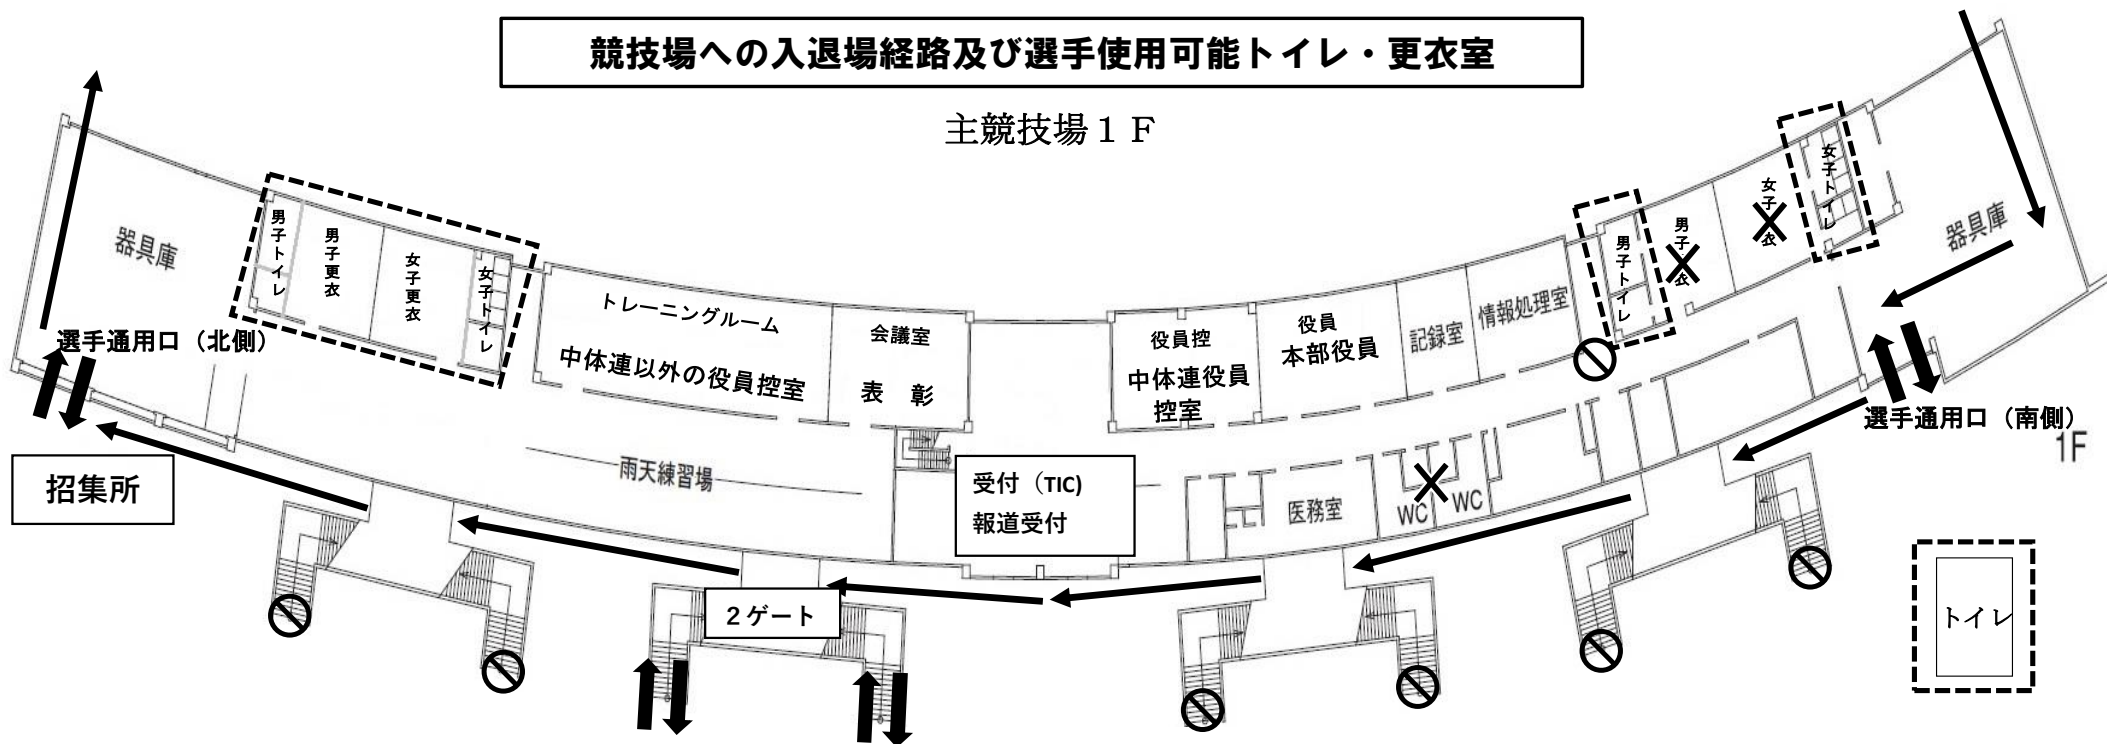

# 競技場への入退場経路及び選手使用可能トイレ・更衣室

主競技場 1F

- 選手使用可能トイレ、更衣室
- 選手進入不可
- × 選手使用不可
- ⇕
  - ・メインスタンド、芝スタンドへの出入り口
  - ・競技場所への移動
- ← レース後の選手の動線