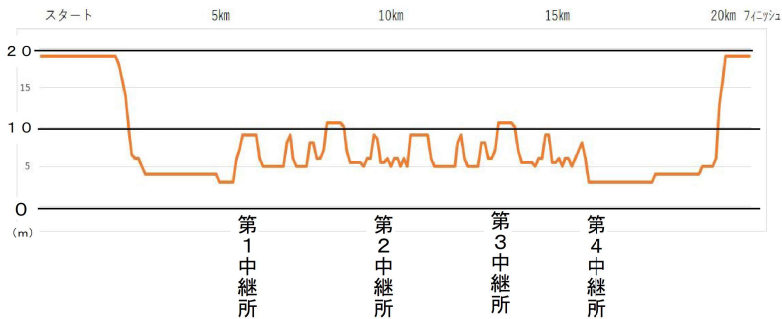

女子第38回島根県高校駅伝大会コース図

フィニッシュ フィニッシュは第1ゲートから場内に入り約1周後

5区間 21.0975 km

- 第1区 6km 濱山公園陸上競技場～くにびき海岸大橋東詰
- 第2区 4.0975km くにびき海岸大橋東詰～新崎屋橋東
- 第3区 3km 新崎屋橋東詰～上長浜公会堂前
- 第4区 3km 上長浜公会堂前～くにびき夕日公園前
- 第5区 5km くにびき夕日公園前～濱山公園陸上競技