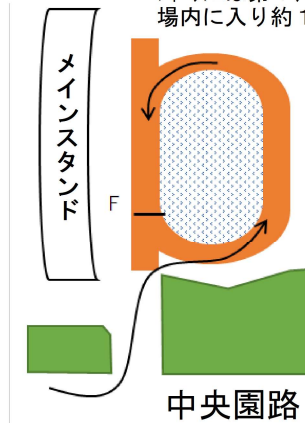

女子第38回島根県高校駅伝大会コース図

フィニッシュ フィニッシュは第1ゲートから場内に入り約1周後

5区間 21.0975 km

- 第1区 6km 濱山公園陸上競技場～くにびき海岸大橋東詰
- 第2区 4.0975km くにびき海岸大橋東詰～新崎屋橋東
- 第3区 3km 新崎屋橋東詰～上長浜公会堂前
- 第4区 3km 上長浜公会堂前～くにびき夕日公園前
- 第5区 5km くにびき夕日公園前～濱山公園陸上競技