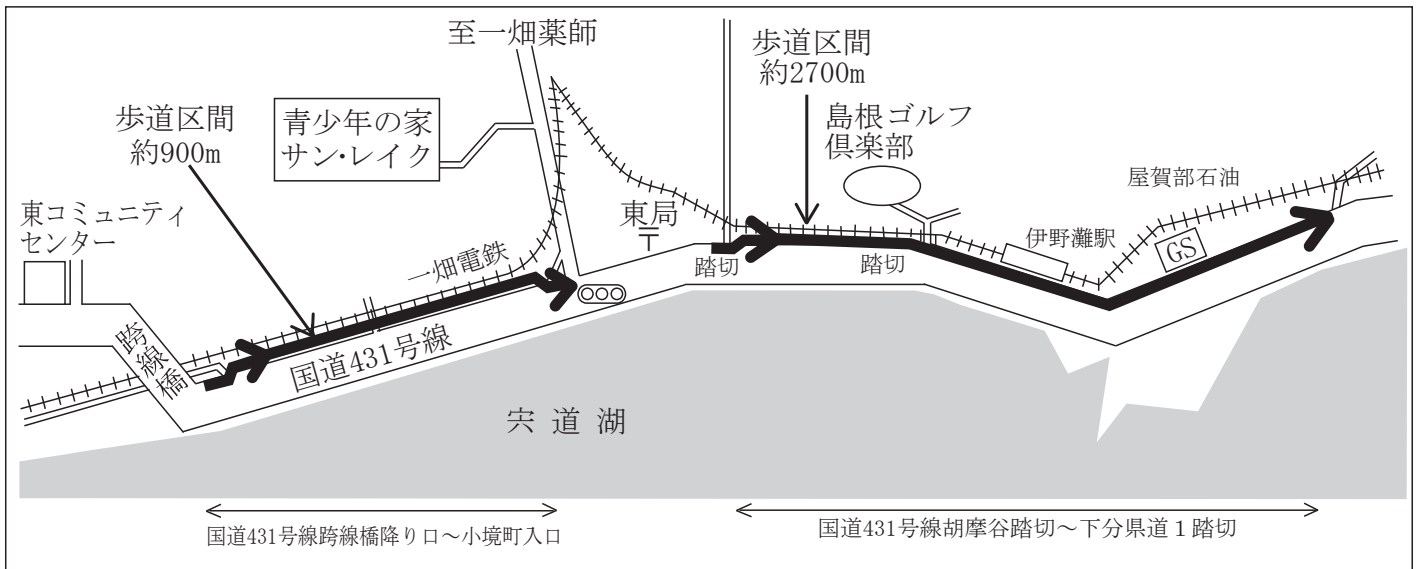

第78回 宍道湖一周駅伝競走大会 歩道走路部分（案）

1. 宍道町旧道出口～9号線進入（3区）

2. 4区西代橋付近（4区）

3. 国道431号線跨線橋降り口～下分県道1踏切（6区）

4. 国道431号線フォーゲルパーク前～長江第三踏切（6区）

5. 国道431号線朝日ヶ丘団地入口～寺津入口（7区）