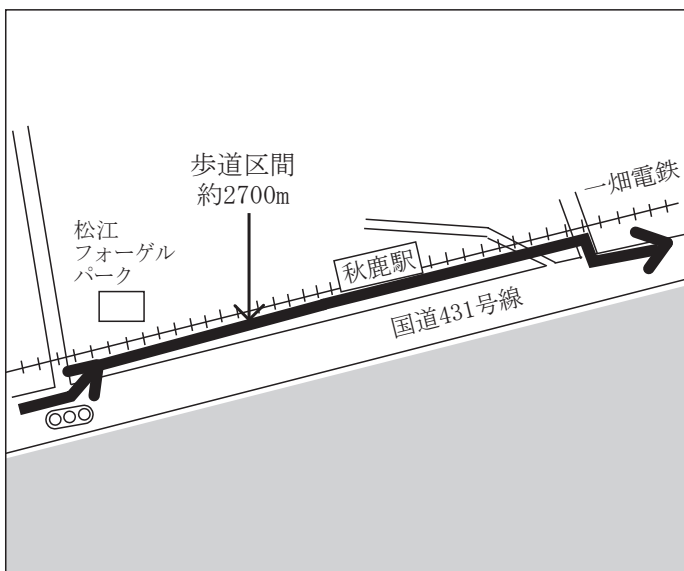

第78回 宍道湖一周駅伝競走大会 歩道走路部分（案）

1. 宍道町旧道出口～9号線進入（3区）

2. 4区西代橋付近（4区）

3. 国道431号線跨線橋降り口～下分県道1踏切（6区）

4. 国道431号線フォーゲルパーク前～長江第三踏切（6区）

5. 国道431号線朝日ヶ丘団地入口～寺津入口（7区）