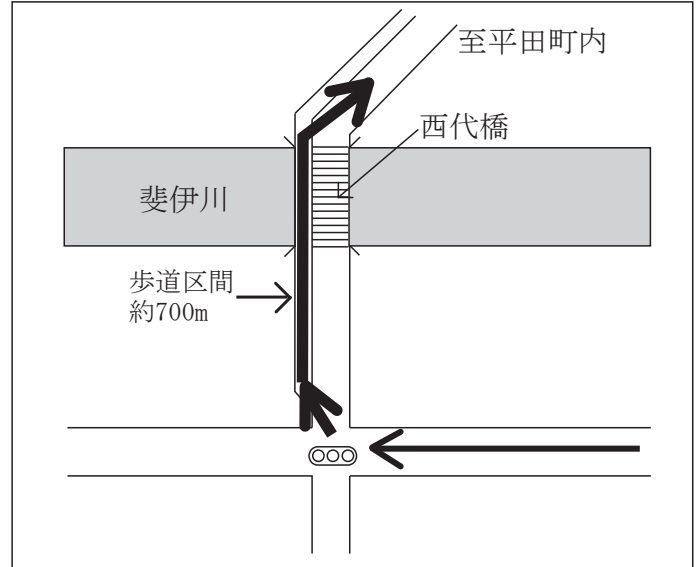

第78回 宍道湖一周駅伝競走大会 歩道走路部分（案）

1. 宍道町旧道出口～9号線進入（3区）

2. 4区西代橋付近（4区）

3. 国道431号線跨線橋降り口～下分県道1踏切（6区）

4. 国道431号線フォーゲルパーク前～長江第三踏切（6区）

5. 国道431号線朝日ヶ丘団地入口～寺津入口（7区）