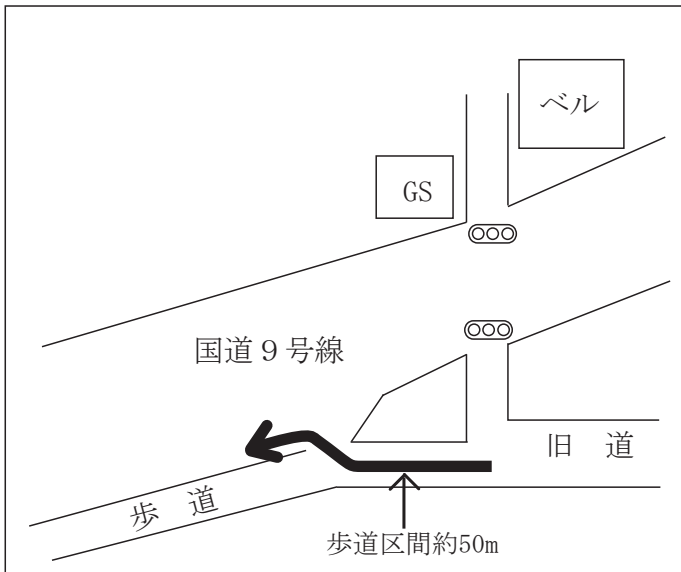

第78回 宍道湖一周駅伝競走大会 歩道走路部分（案）

1. 宍道町旧道出口～9号線進入（3区）

2. 4区西代橋付近（4区）

3. 国道431号線跨線橋降り口～下分県道1踏切（6区）

4. 国道431号線フォーゲルパーク前～長江第三踏切（6区）

5. 国道431号線朝日ヶ丘団地入口～寺津入口（7区）