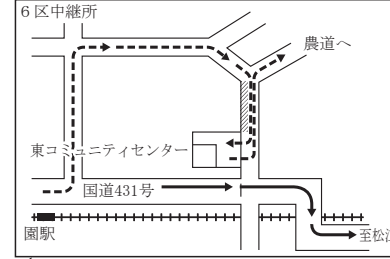

# 第78回宍道湖一周駅伝競走大会コースおよび中継所付近の走路、荷物車の通路・駐・停車位置、給水案内図（案）

5区中継所 平田スポーツ公園前

6区中継所 東コミュニティセンター前

7区中継所 湖北中学校前

4区中継所 斐川行政センター前

松江市営陸上競技場

スタート(9時)・フィニッシュ

3区中継所 宍道町旧道三協住宅前

2区中継所 JA西日本くみあい飼料前

- 選手走行道路
- 荷物輸送車通行路
- 停車位置