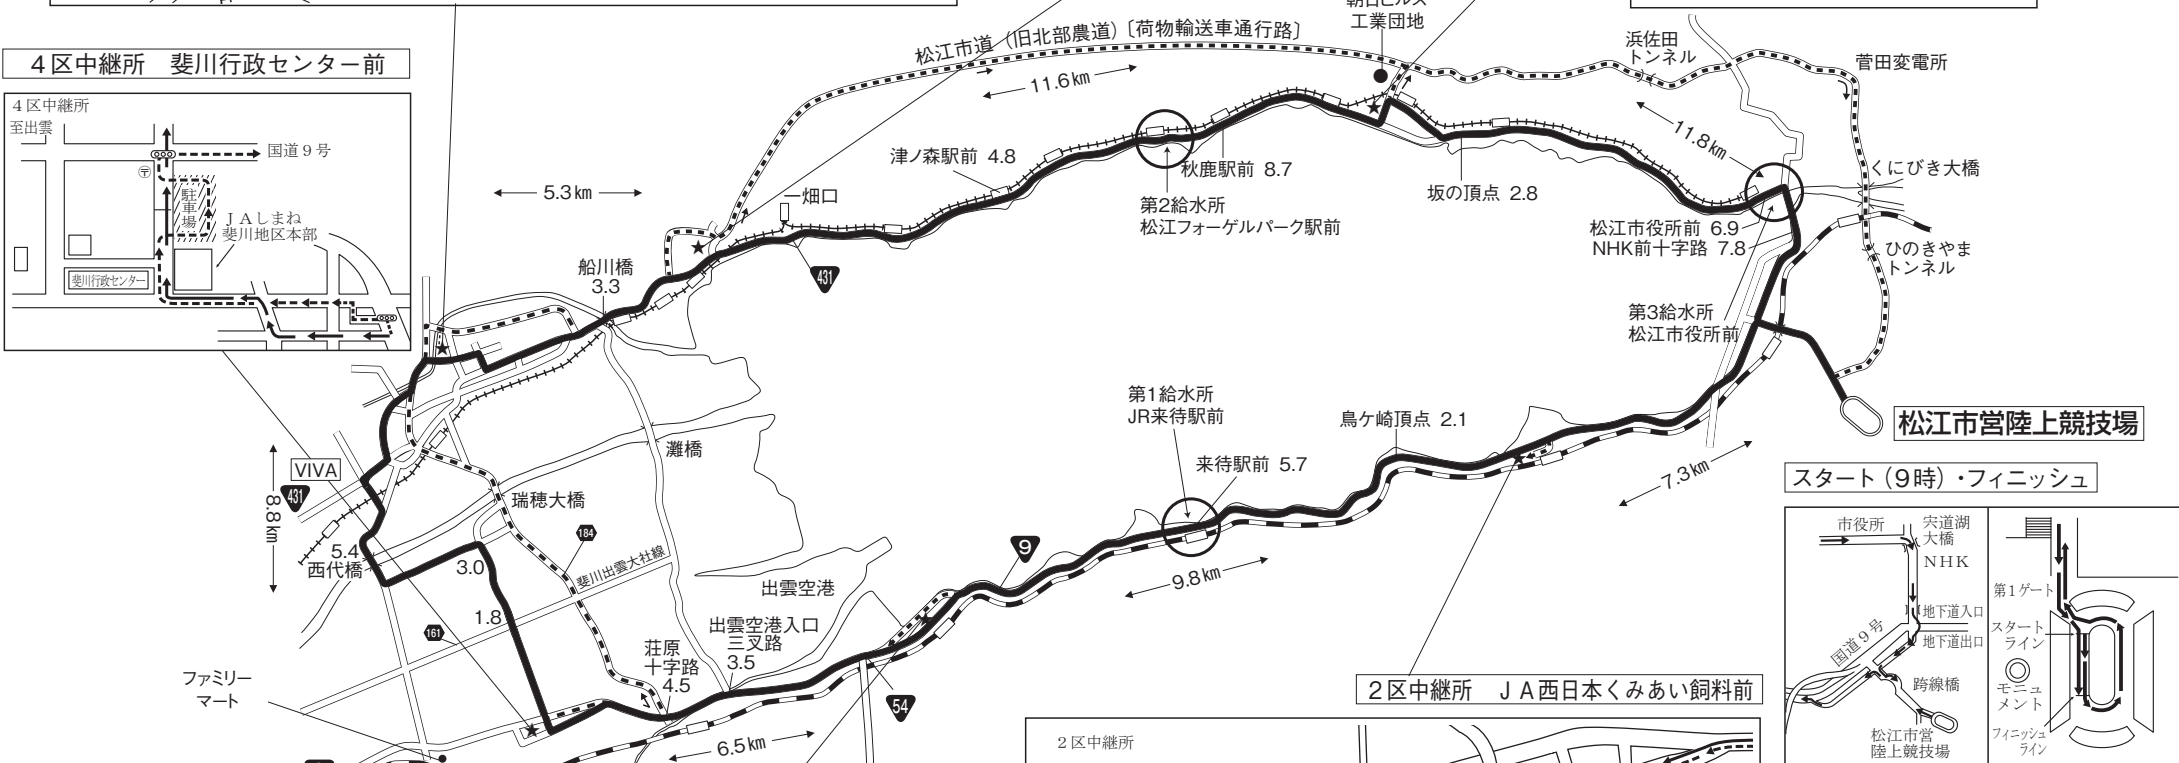

# 第78回宍道湖一周駅伝競走大会コースおよび中継所付近の走路、荷物車の通路・駐・停車位置、給水案内図（案）

5区中継所 平田スポーツ公園前

6区中継所 東コミュニティセンター前

7区中継所 湖北中学校前

4区中継所 斐川行政センター前

松江市営陸上競技場

スタート(9時)・フィニッシュ

3区中継所 宍道町旧道三協住宅前

2区中継所 JA西日本くみあい飼料前

- 選手走行道路
- 荷物輸送車通行路
- 停車位置