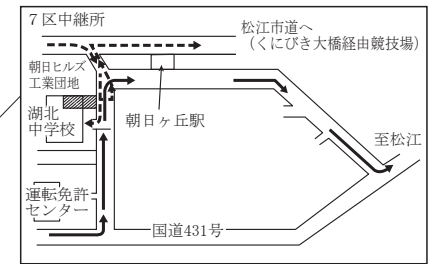

# 第78回宍道湖一周駅伝競走大会コースおよび中継所付近の走路、荷物車の通路・駐・停車位置、給水案内図（案）

5区中継所 平田スポーツ公園前

6区中継所 東コミュニティセンター前

7区中継所 湖北中学校前

4区中継所 斐川行政センター前

松江市営陸上競技場

スタート(9時)・フィニッシュ

3区中継所 宍道町旧道三協住宅前

2区中継所 JA西日本くみあい飼料前

- 選手走行道路
- 荷物輸送車通行路
- 停車位置