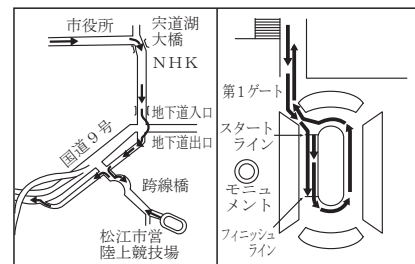

# 第78回宍道湖一周駅伝競走大会コースおよび中継所付近の走路、荷物車の通路・駐・停車位置、給水案内図（案）

5区中継所 平田スポーツ公園前

6区中継所 東コミュニティセンター前

7区中継所 湖北中学校前

4区中継所 斐川行政センター前

松江市営陸上競技場

スタート(9時)・フィニッシュ

3区中継所 宍道町旧道三協住宅前