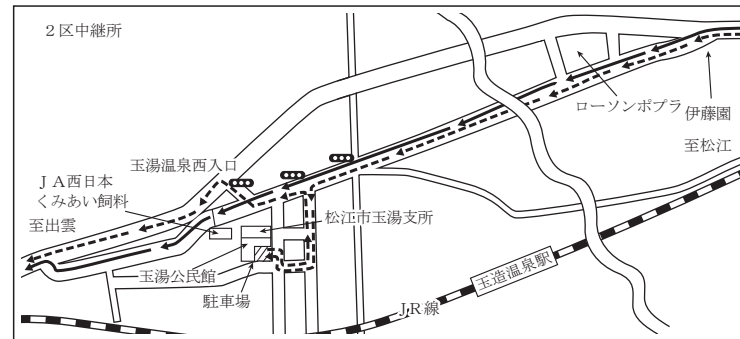

# 第78回宍道湖一周駅伝競走大会コースおよび中継所付近の走路、荷物車の通路・駐・停車位置、給水案内図（案）

5区中継所 平田スポーツ公園前

6区中継所 東コミュニティセンター前

7区中継所 湖北中学校前

4区中継所 斐川行政センター前

松江市営陸上競技場

スタート(9時)・フィニッシュ

3区中継所 宍道町旧道三協住宅前

2区中継所 JA西日本くみあい飼料前

- 選手走行道路
- 荷物輸送車通行路
- 停車位置