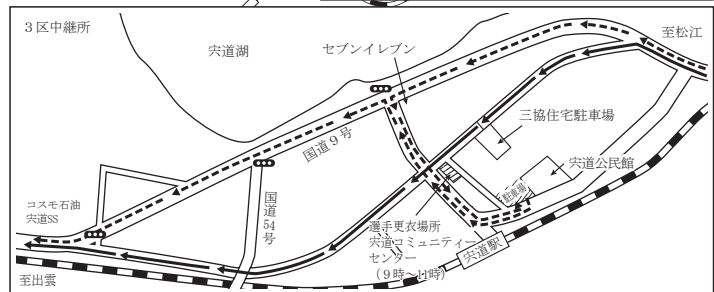

# 第78回宍道湖一周駅伝競走大会コースおよび中継所付近の走路、荷物車の通路・駐・停車位置、給水案内図（案）

5区中継所 平田スポーツ公園前

6区中継所 東コミュニティセンター前

7区中継所 湖北中学校前

4区中継所 斐川行政センター前

松江市営陸上競技場

スタート(9時)・フィニッシュ

3区中継所 宍道町旧道三協住宅前

2区中継所 JA西日本くみあい飼料前

- 選手走行道路
- 荷物輸送車通行路
- 停車位置