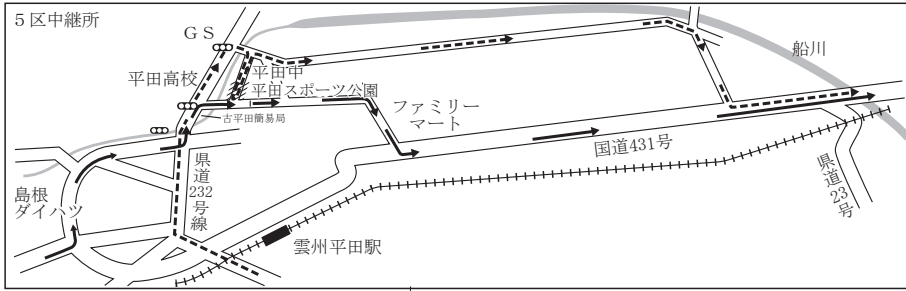

# 第78回宍道湖一周駅伝競走大会コースおよび中継所付近の走路、荷物車の通路・駐・停車位置、給水案内図（案）

5区中継所 平田スポーツ公園前

6区中継所 東コミュニティセンター前

7区中継所 湖北中学校前

4区中継所 斐川行政センター前

松江市営陸上競技場

スタート(9時)・フィニッシュ

3区中継所 宍道町旧道三協住宅前

2区中継所 JA西日本くみあい飼料前

- 選手走行道路
- 荷物輸送車通行路
- 停車位置