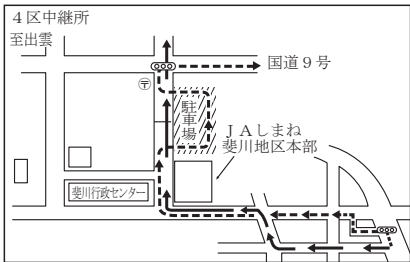

# 第78回宍道湖一周駅伝競走大会コースおよび中継所付近の走路、荷物車の通路・駐・停車位置、給水案内図（案）

5区中継所 平田スポーツ公園前

6区中継所 東コミュニティセンター前

7区中継所 湖北中学校前

4区中継所 斐川行政センター前

松江市営陸上競技場

スタート(9時)・フィニッシュ

3区中継所 宍道町旧道三協住宅前

2区中継所 JA西日本くみあい飼料前

- 選手走行道路
- 荷物輸送車通行路
- 停車位置