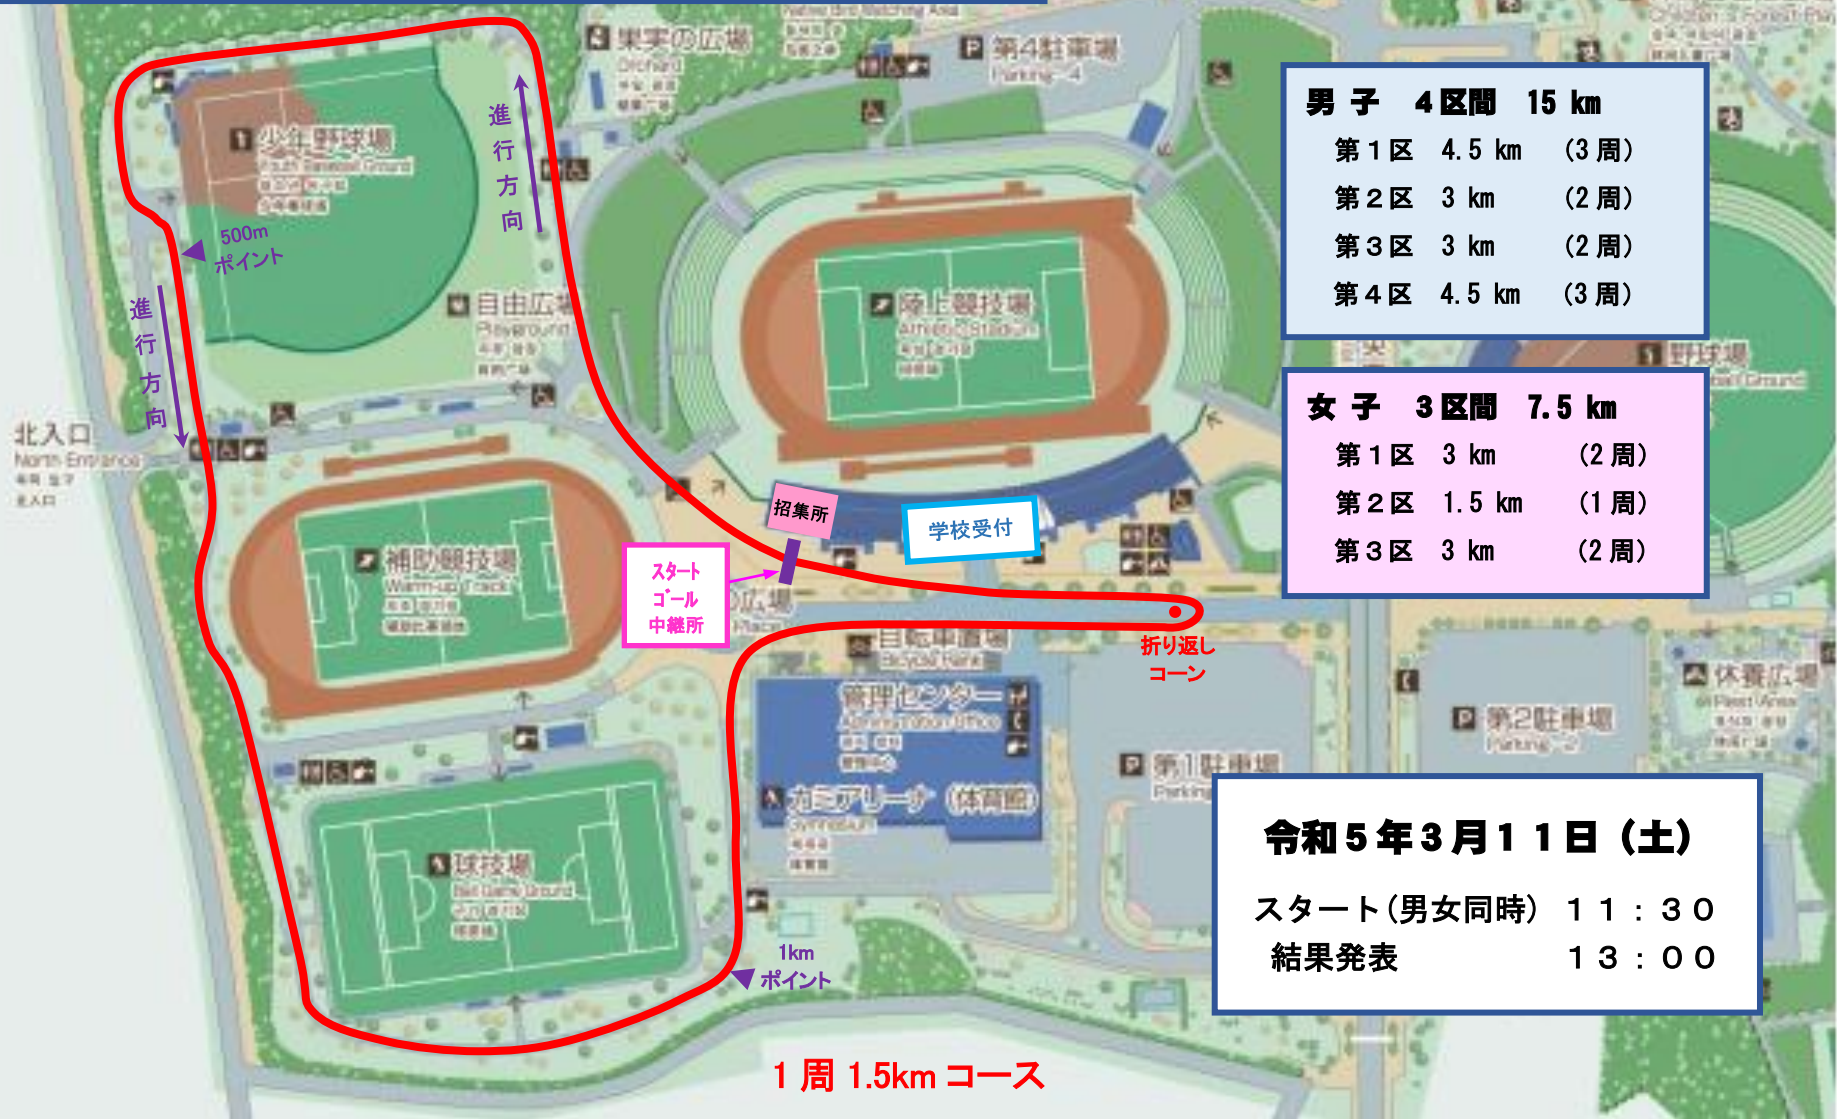

# 第28回島根県高等学校新人駅伝競走大会コース図

<b>男子</b>	<b>4区間</b>	<b>15 km</b>
第1区	4.5 km	(3周)
第2区	3 km	(2周)
第3区	3 km	(2周)
第4区	4.5 km	(3周)

<b>女子</b>	<b>3区間</b>	<b>7.5 km</b>
第1区	3 km	(2周)
第2区	1.5 km	(1周)
第3区	3 km	(2周)

**令和5年3月11日(土)**

スタート(男女同時) 11:30

結果発表 13:00