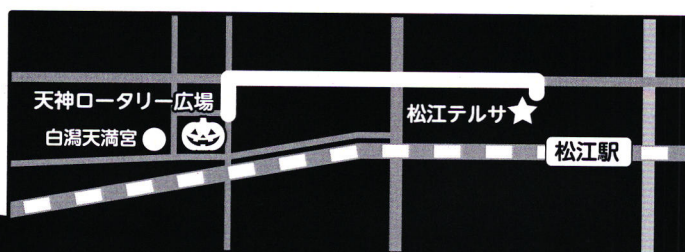

【注意事項】

- ●イベントは、パレードスタート会場と、パフォーマンス・縁日会場の2つがあります。
- ●パレードスタートの会場は松江市駅となりのテルサ前広場ですが、一般の通行の妨げにならないよう集合をお願いします。
- ●パレードの際は、交通ルールを守って移動しますので誘導にご協力をお願いします。
- ●天神ロータリーは、道路に飛び出さないよう、ロータリー内の縁日、パフォーマンスなどをお楽しみください。
- ●会場へお越しの際は、交通機関、または、近隣の有料駐車場をご利用ください。
- ●野外でのイベントです。マスクの着脱は個人の自由とさせていただきます。
- ●大声での会話はお控えください。
- ●発熱のある方や、風邪の症状のある方は来場をお控えください。

※感染の状況によっては、開催中止や内容の変更を行う可能性がありますので、ご了承ください。