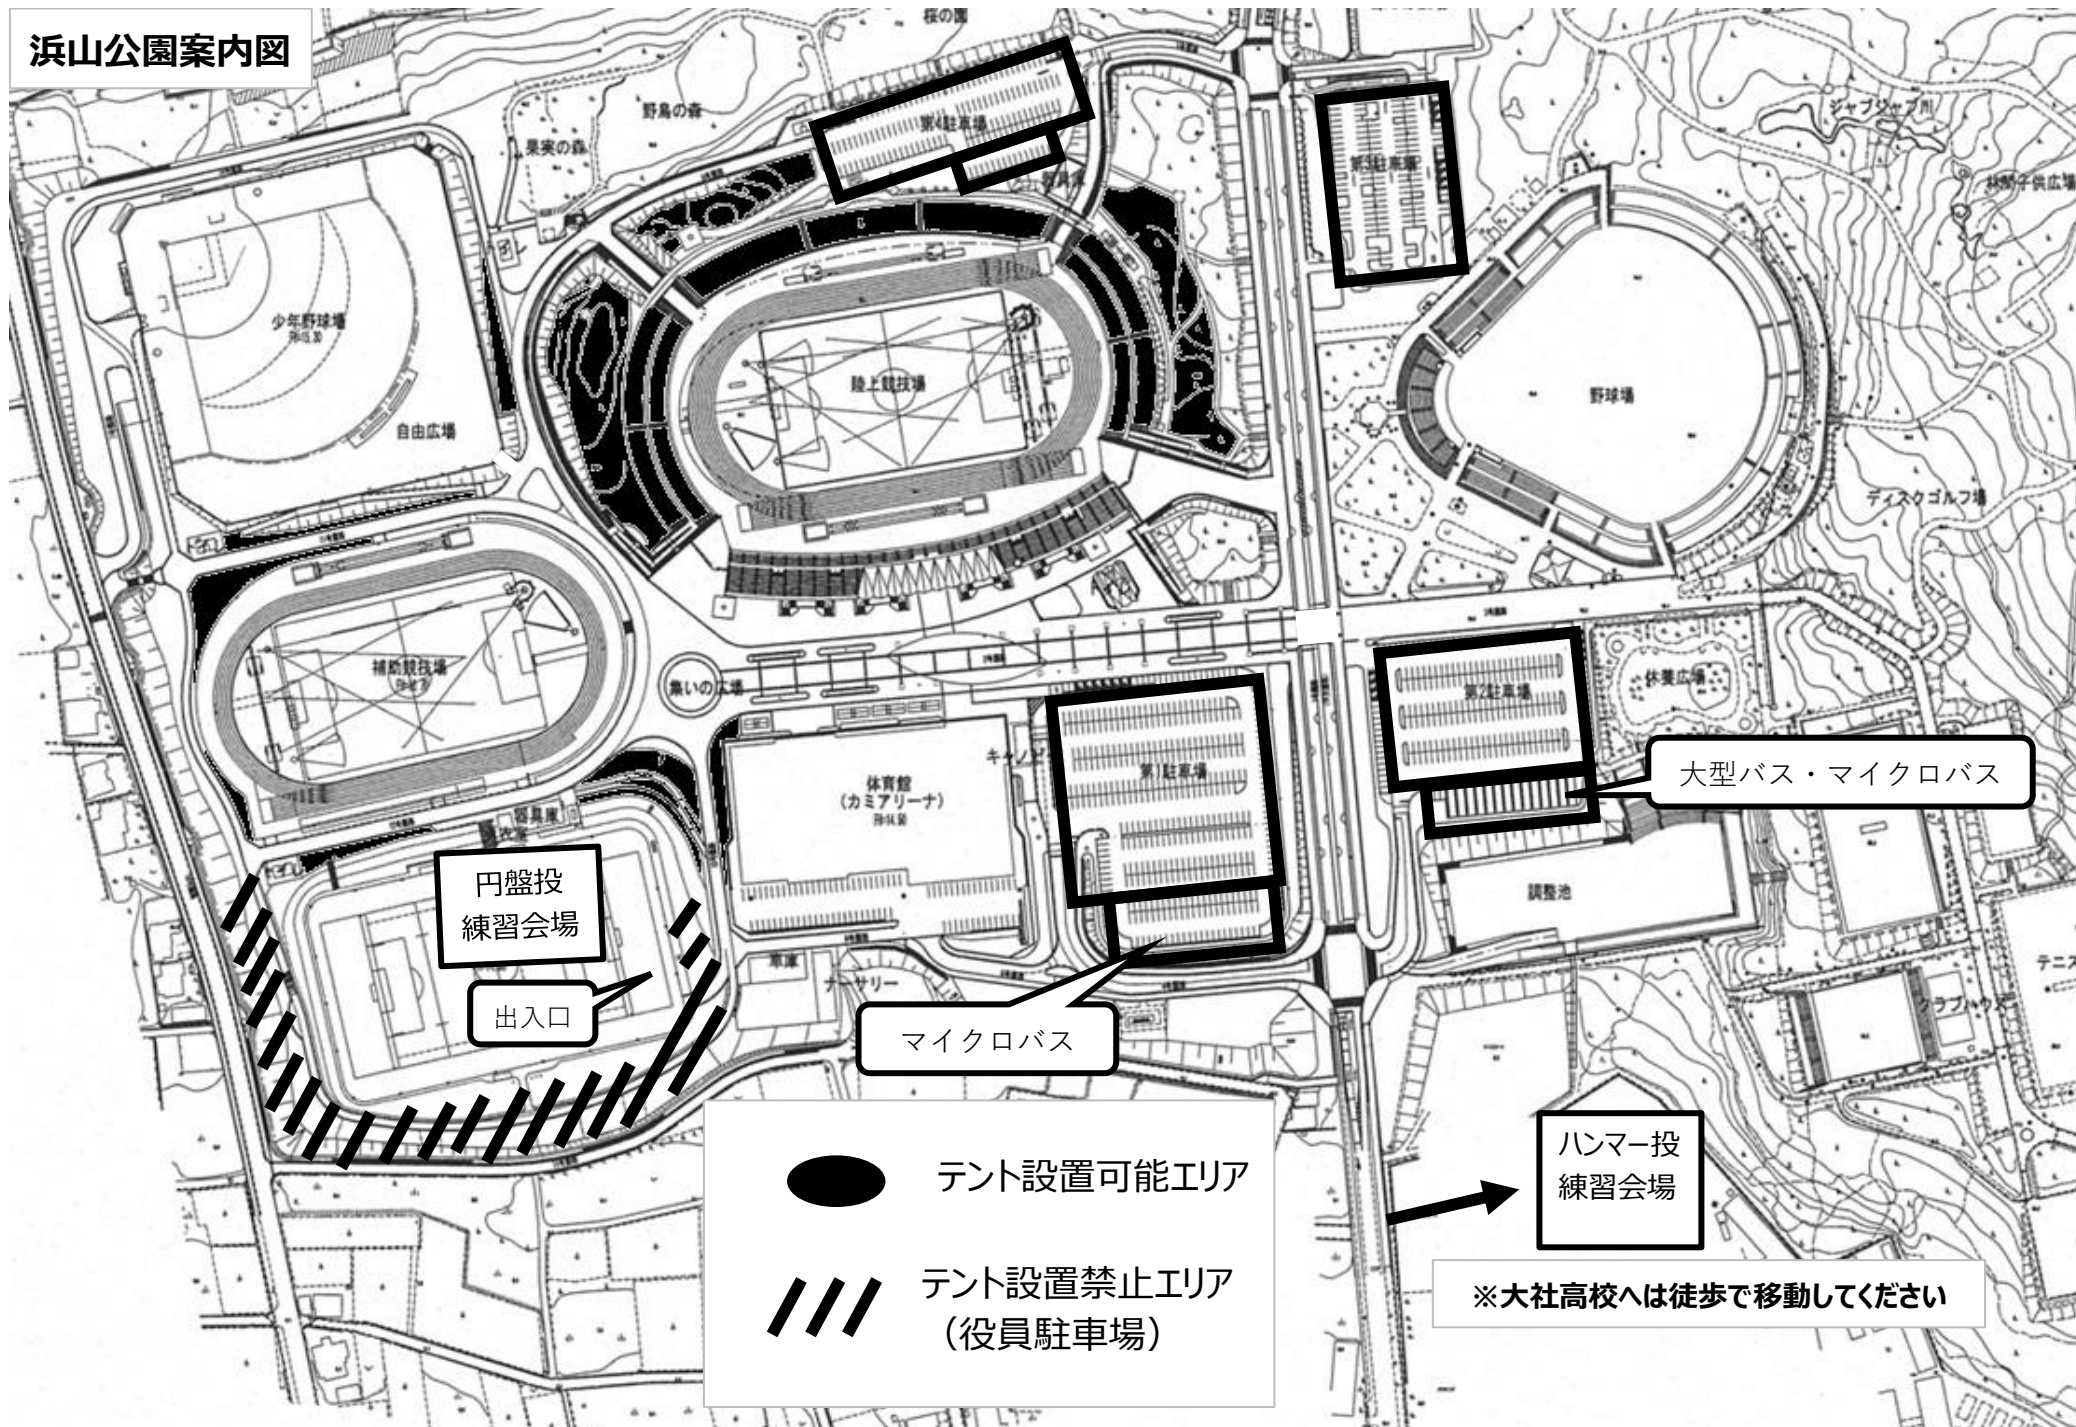

浜山公園案内図

● テント設置可能エリア

/// テント設置禁止エリア
(役員駐車場)

※大社高校へは徒歩で移動してください