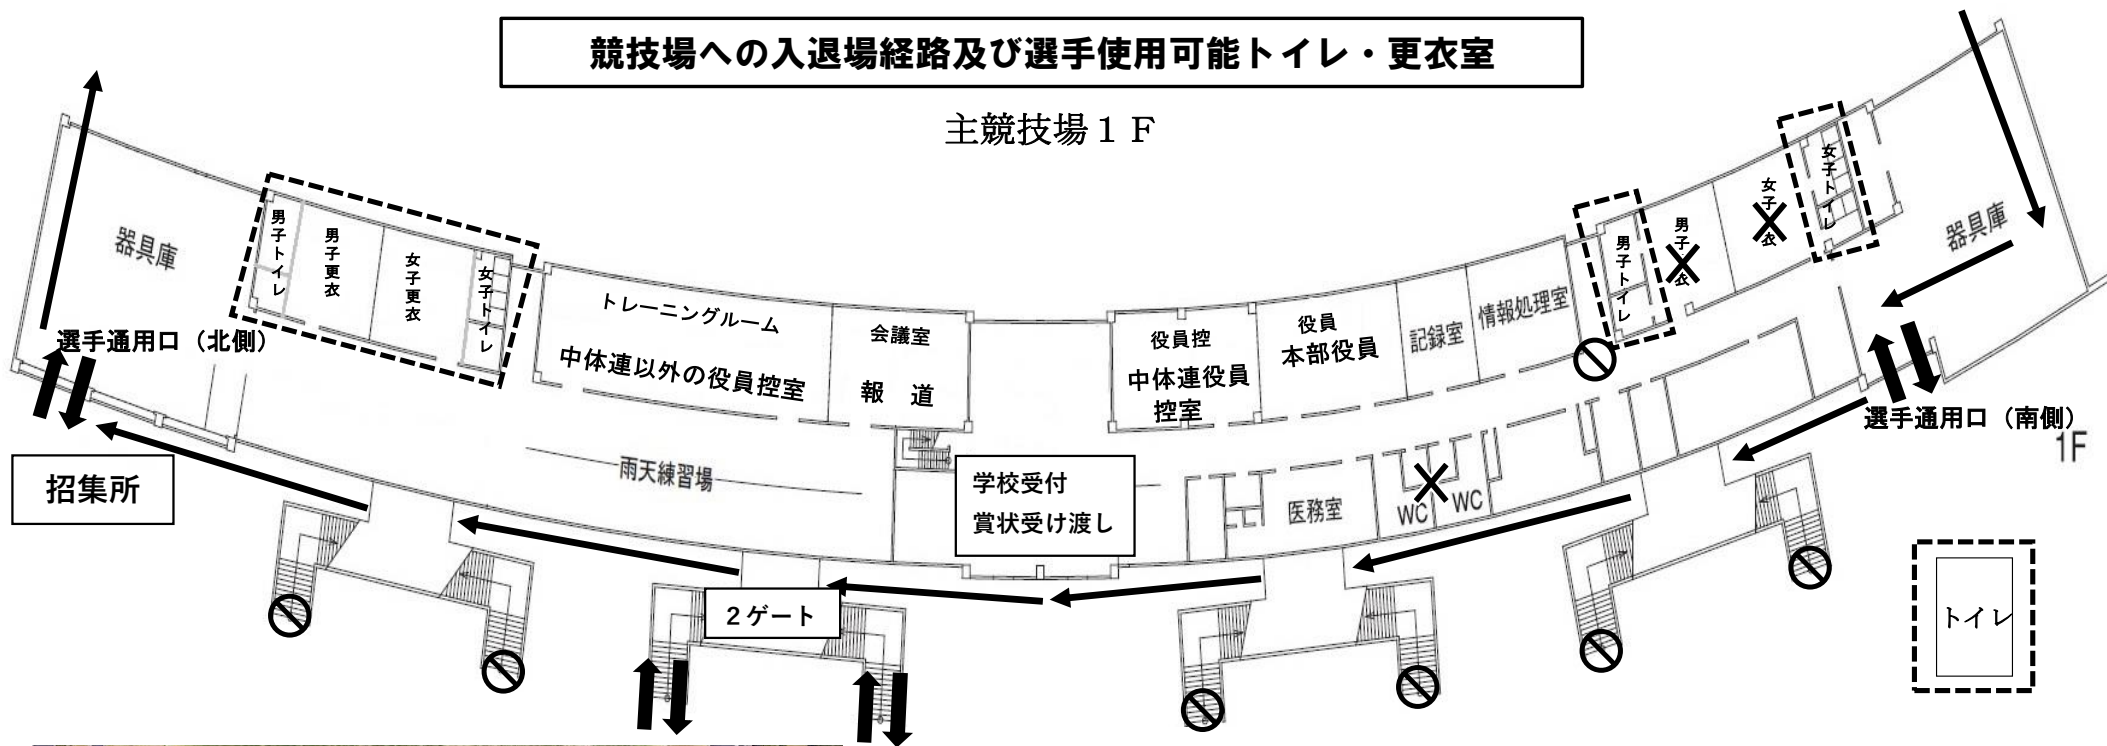

競技場への入退場経路及び選手使用可能トイレ・更衣室

主競技場 1F

- 選手使用可能トイレ、更衣室
- / 選手進入不可
- × 選手使用不可
- ⇕
 - ・メインスタンド、芝スタンドへの出入り口
 - ・競技場所への移動
- ← レース後の選手の動線