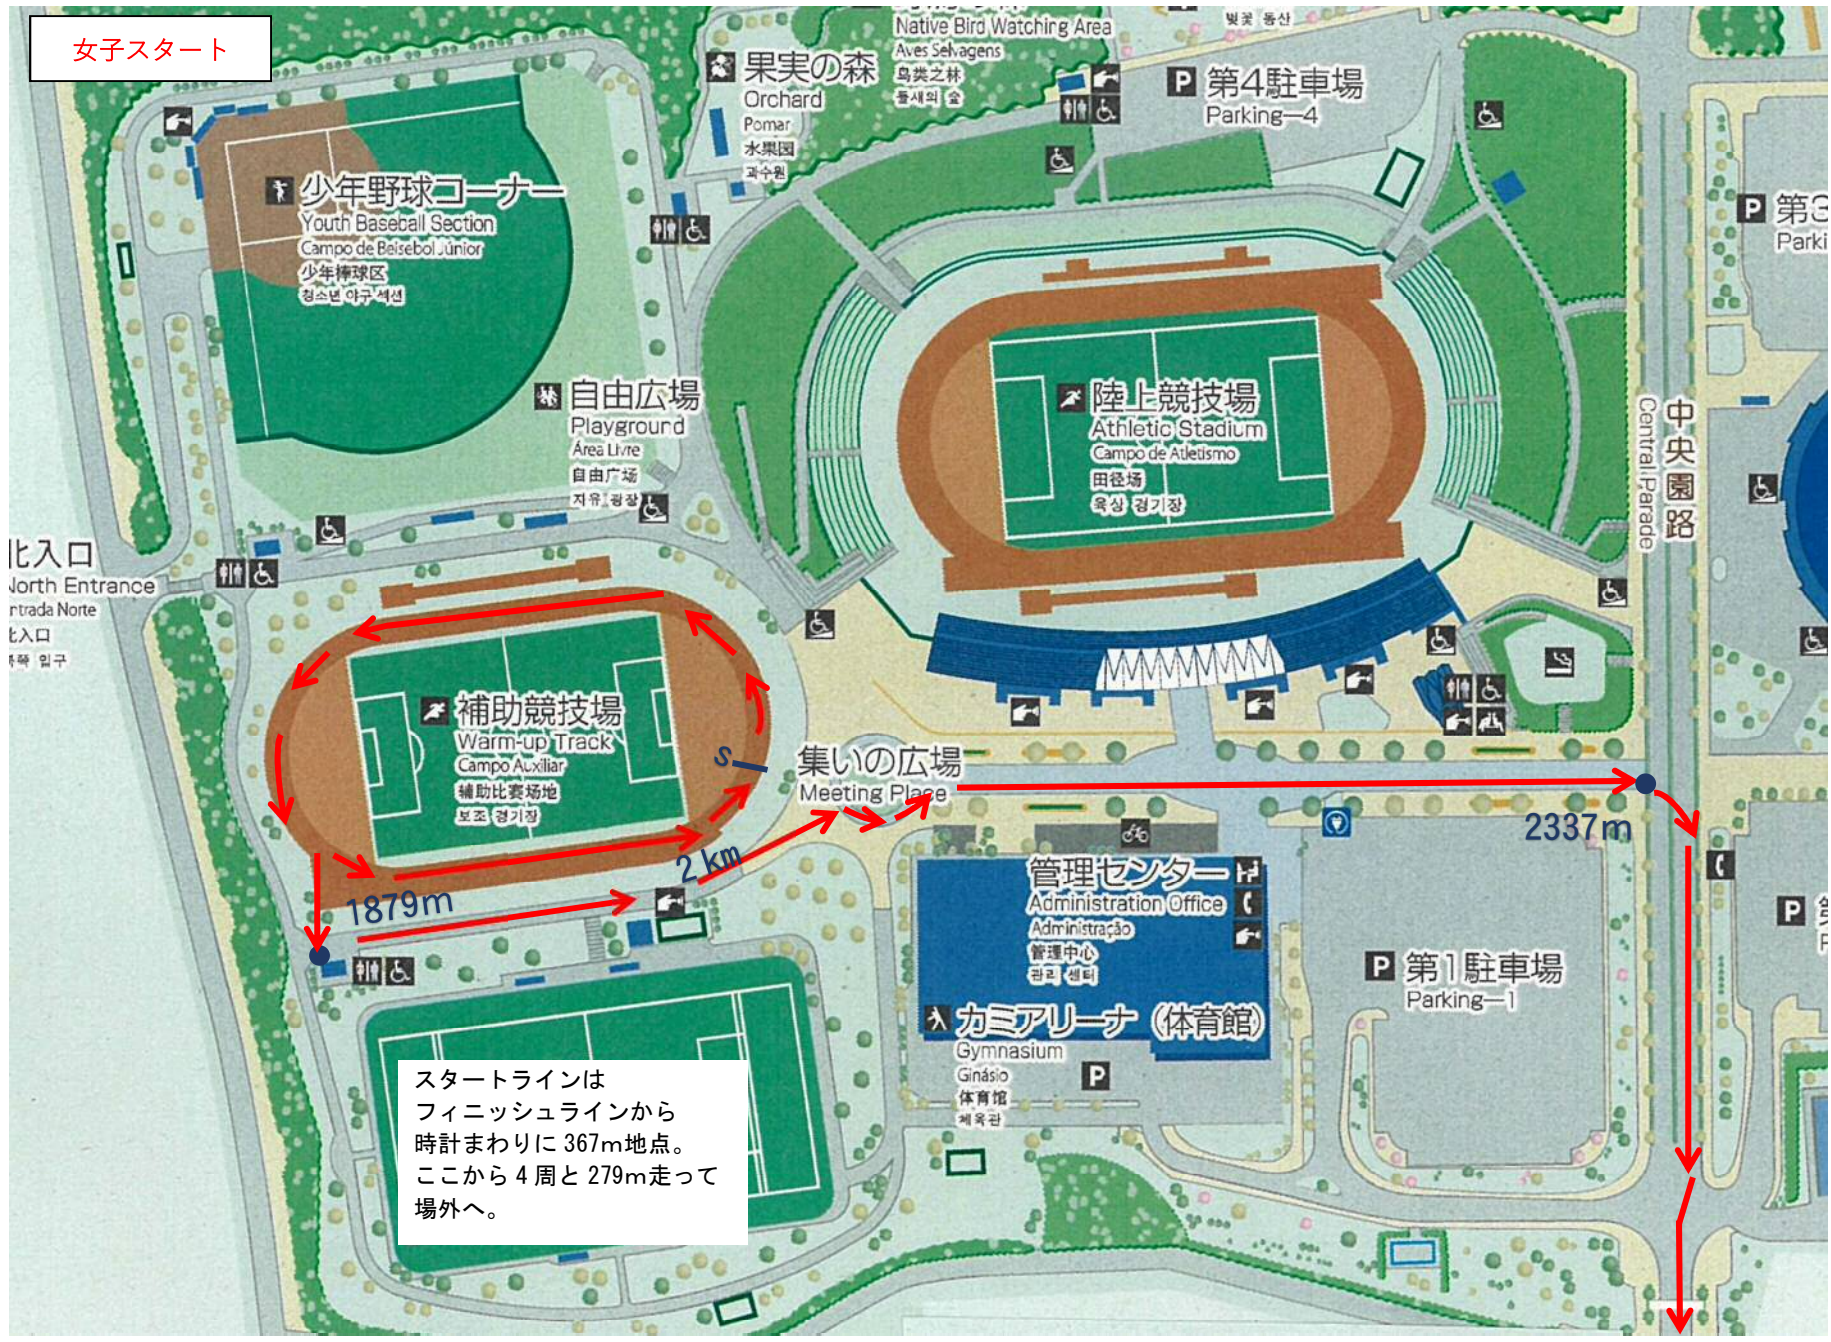

女子スタート

スタートラインは
フィニッシュラインから
時計まわりに 367m地点。
ここから 4周と 279m走って
場外へ。