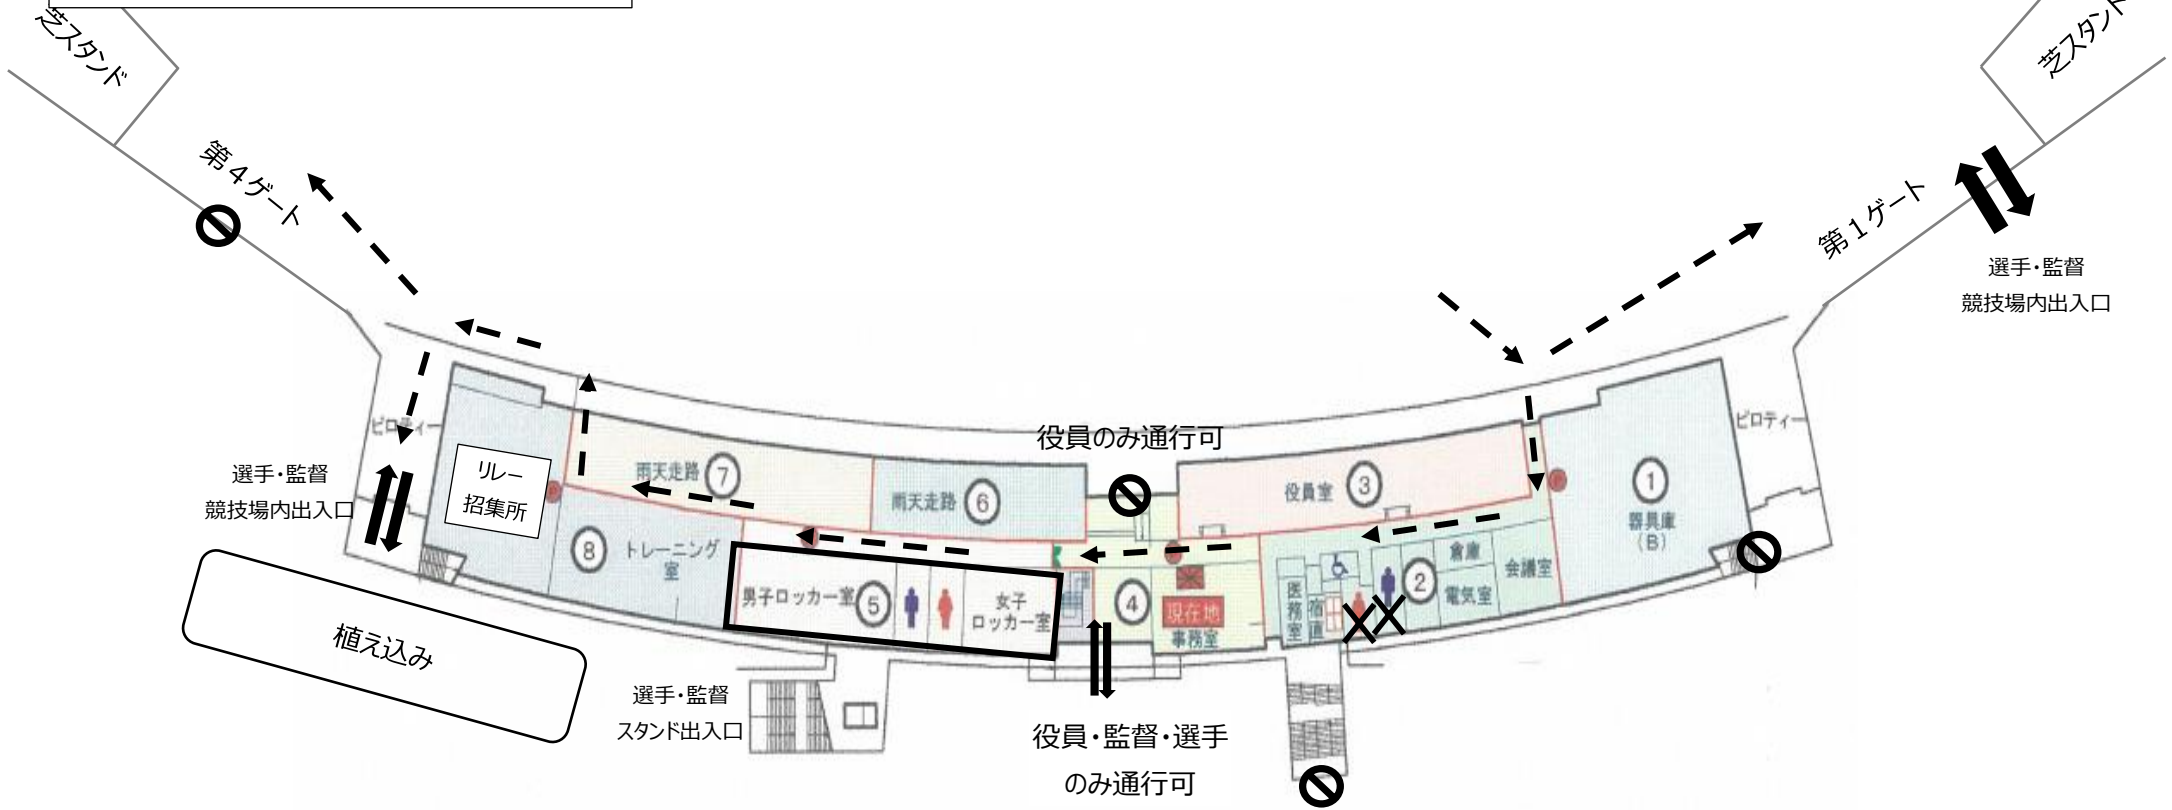

第74回島根県高等学校陸上競技対校選手権大会  
会場周辺図

# 選手の動線

## 選手控え場所の割り当て

※ 芝スタンドの場所取りは5/27(木) 12:00以降とする

- ⊘ 侵入不可
- 選手使用可能トイレ・更衣室
- × 選手使用不可
- ⇕ 競技場内への出入り
- ← - - - レース後の選手の動線