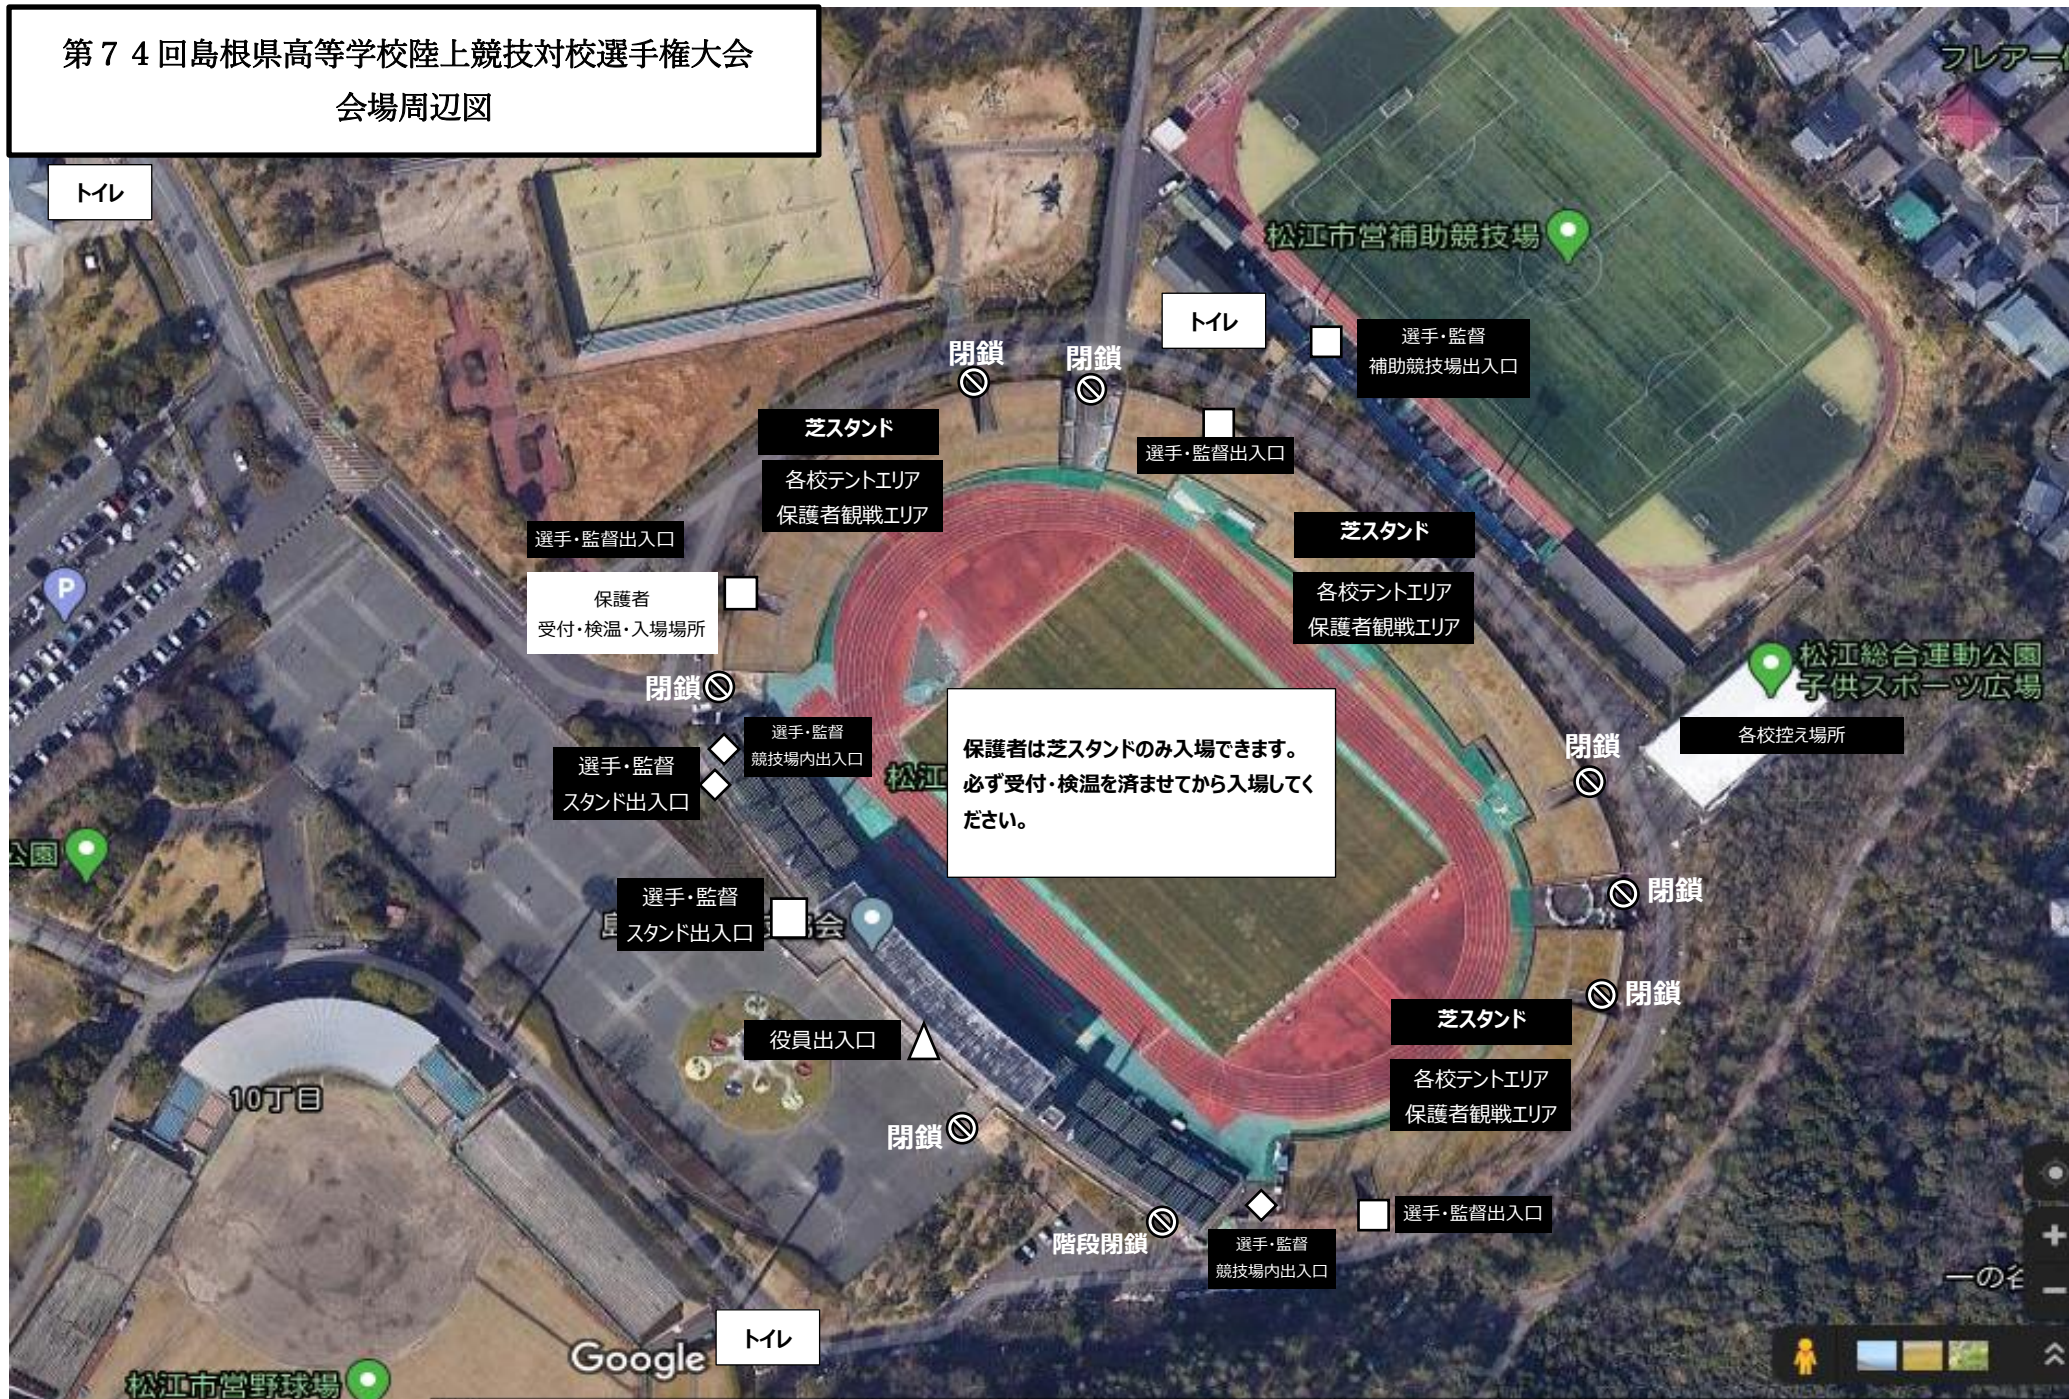

第74回島根県高等学校陸上競技対校選手権大会  
会場周辺図

# 選手の動線

## 選手控え場所の割り当て

※ 芝スタンドの場所取りは5/27(木) 12:00以降とする

- ⊘ 侵入不可
- 選手使用可能トイレ・更衣室
- × 選手使用不可
- ⇕ 競技場内への出入り
- ← - - - レース後の選手の動線