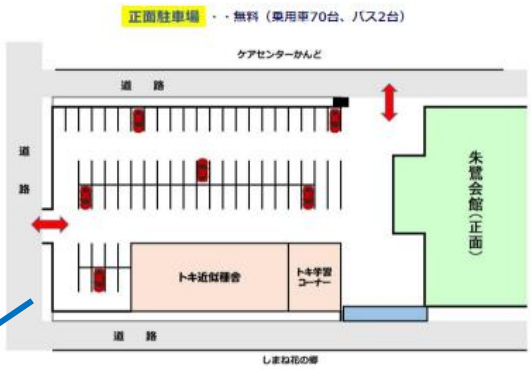

と き か い かん
多目的ホール **朱鷺会館**

朱鷺会館
周辺地図・アクセス

**朱鷺会館
駐車場案内**

駐車場は、無料です。

会館正面に乗用車で 70 台、バス 2 台
会館裏 (東側) に約 120 台
周辺合計約 300 台駐車できます。