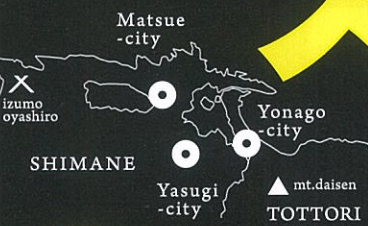

陸海空を攻略せよ

海

松江城

SHIMANE  
MATSUE  
matsue castle

TOTTORI  
YONAGO  
yonago castle

米子城

月山富田城

SHIMANE  
YASUGI  
gassantoda castle

陸

うんはく  
三城

空

スタンプラリー

開催期間  
2020.10.1(木) - 2021.2.28(日)

**1** 販売窓口にて  
スタンプ台紙を購入  
(一枚100円)  
※三城あるので  
スタンプ台紙は  
3枚ご購入ください

スタンプ台紙の販売窓口  
米子城:米子市立山陰歴史館  
米子まちなか観光案内所  
月山富田城:安来市立歴史資料館  
松江城:ぶらっと松江観光案内所

**2** スタンプを捺す

スタンプ設置場所5カ所で  
スタンプを捺す(一城あたり)  
※詳しくはチラシ裏面をご覧ください

山陰のいいもの  
特産品が抽選で  
当たる!

※写真はイメージです

**3** 三城分の  
スタンプを完成させる

三城あるので全部で  
3種類のイラストを完成させる

**4** 販売窓口  
完成スタンプを見せる

スタンプ台紙の販売窓口  
三城分の完成スタンプを見せる  
※どこの販売窓口でもOKです