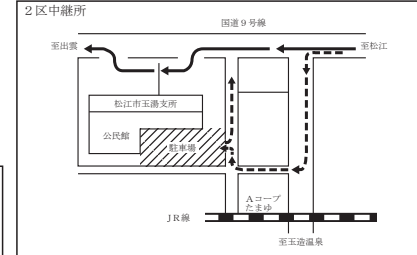

2区中継所 松江市玉湯支所前