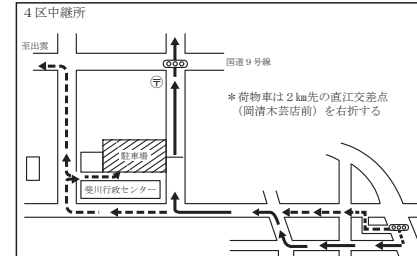

第75回宍道湖一周駅伝競走大会コースおよび中継所付近の走路、荷物車の通路・駐・停車位置、給水案内図

5区中継所 平田スポーツ公園前

6区中継所 東コミュニティセンター前

7区中継所 湖北中学校前

スタート(9時)・フィニッシュ

3区中継所 宍道町旧道三協住宅前

2区中継所 松江市玉湯支所前

4区中継所 斐川行政センター前(旧出雲市斐川支所前)

- 選手走行道路
- 荷物輸送車通路
- 停車位置

* 荷物車は2km先の直江交差点(岡清水芸店前)を右折する