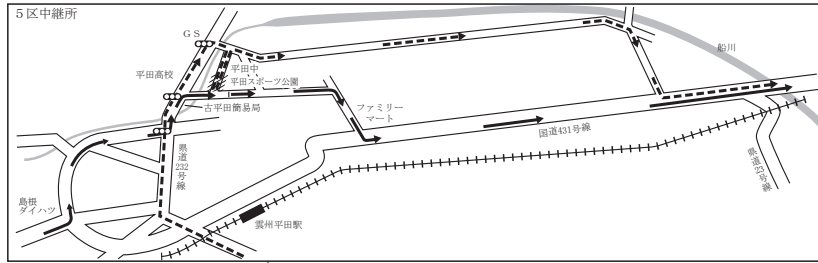

第75回宍道湖一周駅伝競走大会コースおよび中継所付近の走路、荷物車の通路・駐・停車位置、給水案内図

5区中継所 平田スポーツ公園前

6区中継所 東コミュニティセンター前

7区中継所 湖北中学校前

スタート(9時)・フィニッシュ

3区中継所 宍道町旧道三協住宅前

2区中継所 松江市玉湯支所前

4区中継所 斐川行政センター前(旧出雲市斐川支所前)

- 選手走行道路
- 荷物輸送車通路
- 停車位置

* 荷物車は2km先の直江交差点(岡清水芸店前)を右折する