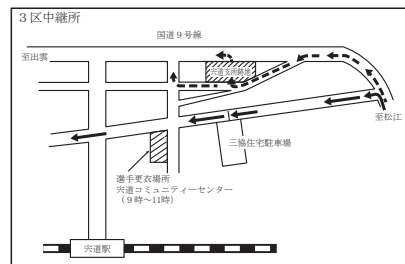

第75回宍道湖一周駅伝競走大会コースおよび中継所付近の走路、荷物車の通路・駐・停車位置、給水案内図

5区中継所 平田スポーツ公園前

6区中継所 東コミュニティセンター前

7区中継所 湖北中学校前

スタート(9時)・フィニッシュ

3区中継所 宍道町旧道三協住宅前

2区中継所 松江市玉湯支所前

4区中継所 斐川行政センター前(旧出雲市斐川支所前)

- 選手走行道路
- 荷物輸送車通路
- 停車位置

* 荷物車は2km先の直江交差点(岡清水芸店前)を右折する