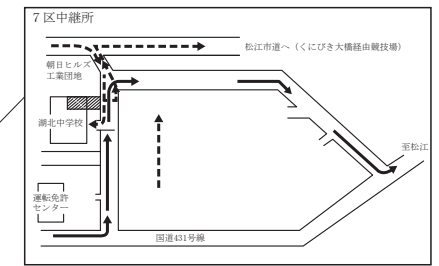

第75回宍道湖一周駅伝競走大会コースおよび中継所付近の走路、荷物車の通路・駐・停車位置、給水案内図

5区中継所 平田スポーツ公園前

6区中継所 東コミュニティセンター前

7区中継所 湖北中学校前

スタート(9時)・フィニッシュ

3区中継所 宍道町旧道三協住宅前

2区中継所 松江市玉湯支所前

4区中継所 斐川行政センター前(旧出雲市斐川支所前)

- 選手走行道路
- 荷物輸送車通路
- 停車位置

* 荷物車は2km先の直江交差点(岡清水芸店前)を右折する