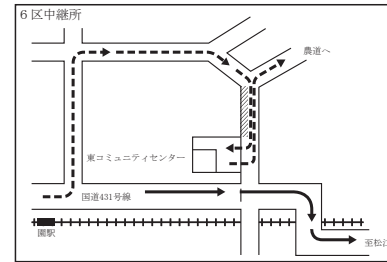

第75回宍道湖一周駅伝競走大会コースおよび中継所付近の走路、荷物車の通路・駐・停車位置、給水案内図

5区中継所 平田スポーツ公園前

6区中継所 東コミュニティセンター前

7区中継所 湖北中学校前

スタート(9時)・フィニッシュ

3区中継所 宍道町旧道三協住宅前

2区中継所 松江市玉湯支所前

4区中継所 斐川行政センター前(旧出雲市斐川支所前)

- 選手走行道路
- 荷物輸送車通路
- 停車位置

* 荷物車は2km先の直江交差点(岡清水芸店前)を右折する