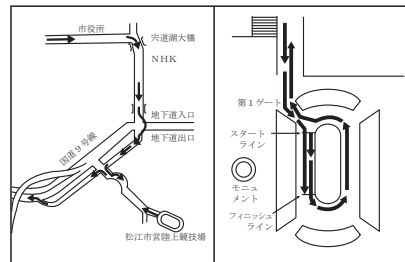

第75回宍道湖一周駅伝競走大会コースおよび中継所付近の走路、荷物車の通路・駐・停車位置、給水案内図

スタート(9時)・フィニッシュ

- 選手走行道路
- 荷物輸送車通路
- 停車位置

* 荷物車は2km先の直江交差点(岡清水芸店前)を右折する