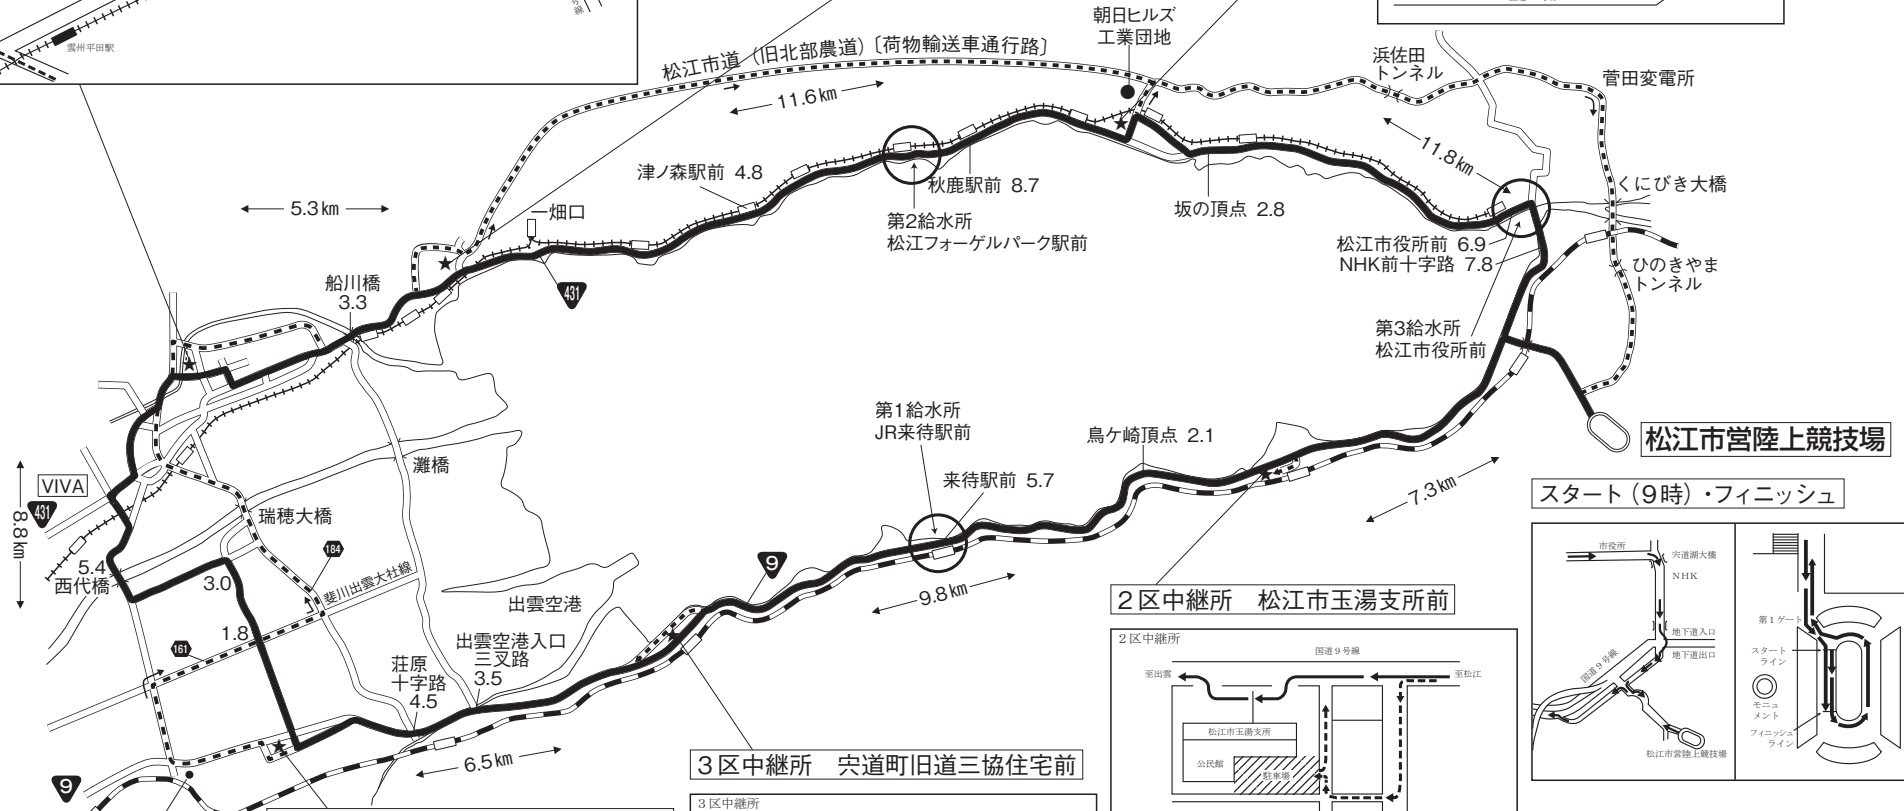

第75回宍道湖一周駅伝競走大会コースおよび中継所付近の走路、荷物車の通路・駐・停車位置、給水案内図

5区中継所 平田スポーツ公園前

6区中継所 東コミュニティセンター前

7区中継所 湖北中学校前

スタート(9時)・フィニッシュ

3区中継所 宍道町旧道三協住宅前

2区中継所 松江市玉湯支所前

4区中継所 斐川行政センター前(旧出雲市斐川支所前)

- 選手走行道路
- 荷物輸送車通路
- 停車位置

* 荷物車は2km先の直江交差点(岡清水芸店前)を右折する