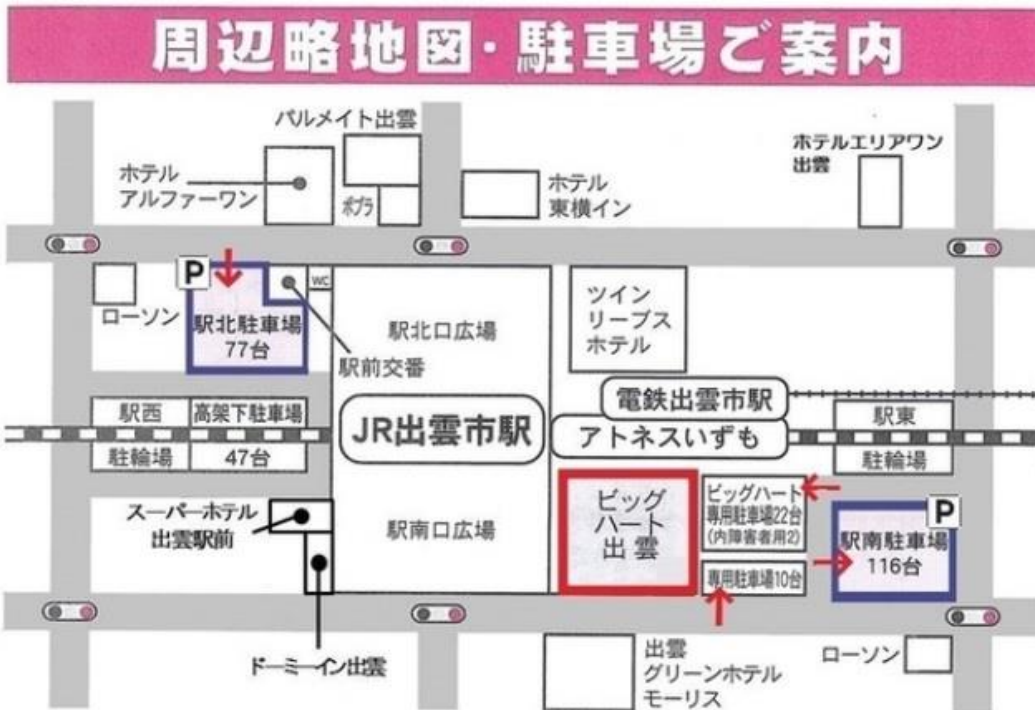

ビッグハート出雲

アクセス

- ・JR出雲市駅南口より徒歩1分
- ・鉄道で 岡山からJR伯備線、山陰本線を経由して約3時間
- ・自動車で 山陰自動車道 出雲ICから国道9号を経由して約 15 分
- ・出雲縁結び空港から 連絡バスにより終点JR出雲市駅下車(約 25 分)

駐車場ご案内

- ・ビッグハート専用駐車場 20 台、または市営駐車場をご利用ください。
- ・駅南・駅北の各市営駐車場について、ビッグハート利用者は、設定時間(利用時間+1 時間)は無料となります。
- ・駐車券を各催し物会場受付へご提示ください。

ご注意

- ・駅前広場内の「市営北口広場駐車場」「市営南口広場駐車場」は無料になりません。また、市営駐車場はビッグハート専用ではありません。
- ・記載の台数が確保できるものではありませんので、ご了承ください。