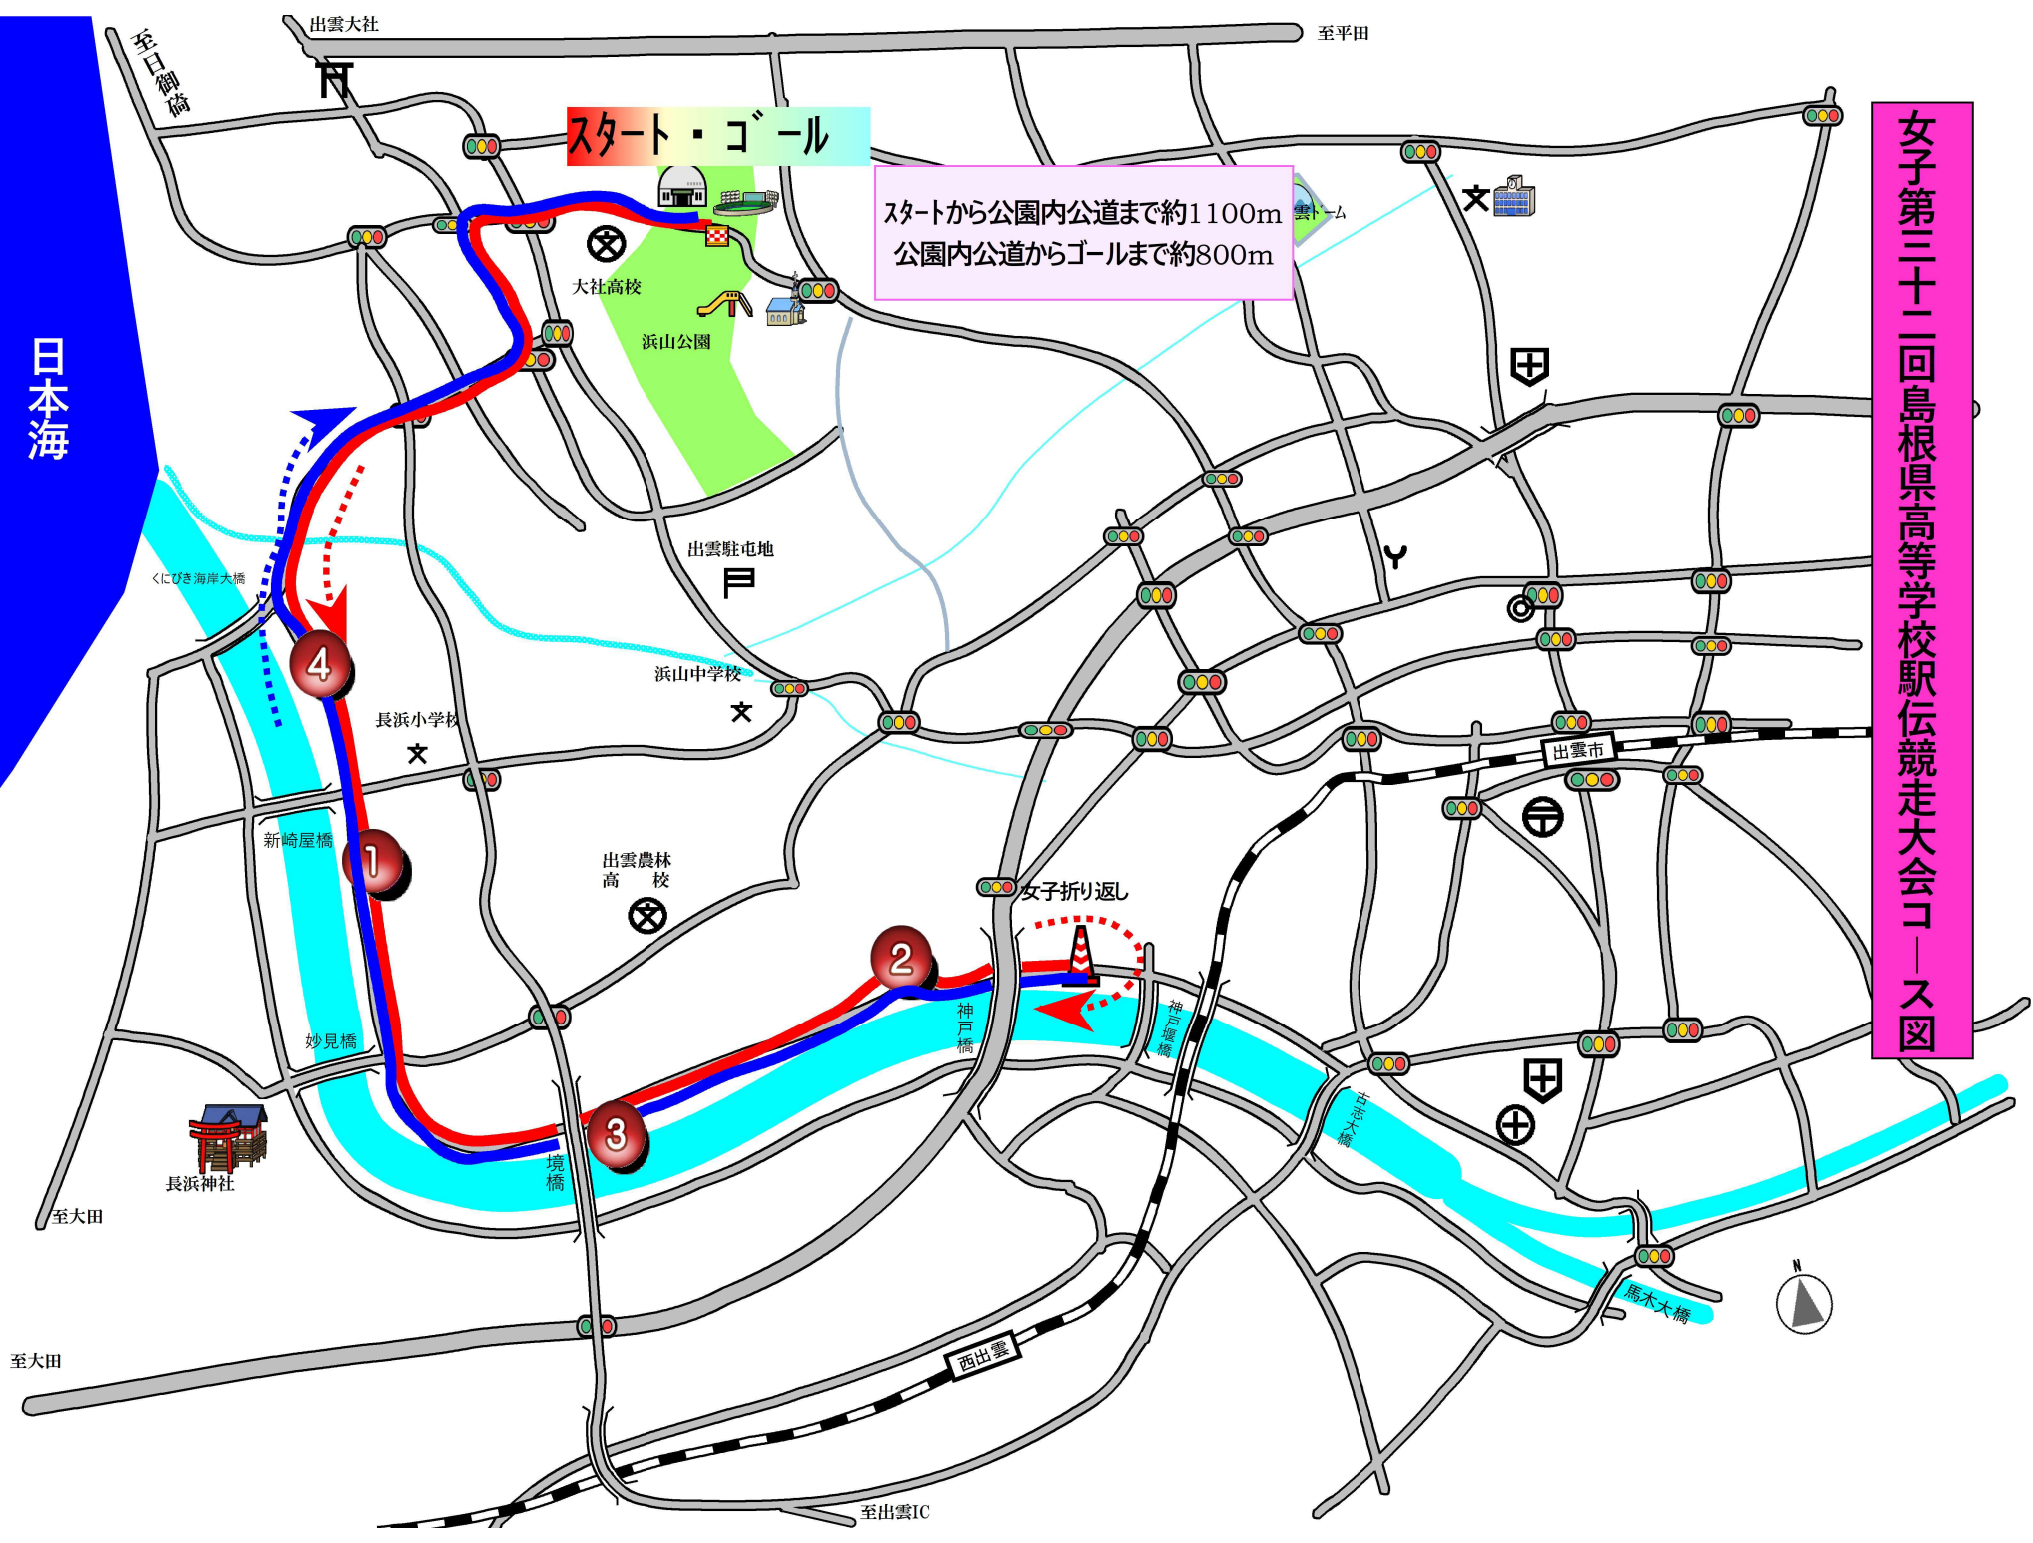

女子第三十二回島根県高等学校駅伝競走大会コース図

スタートから公園内公道まで約1100m
公園内公道からゴールまで約800m

日本海