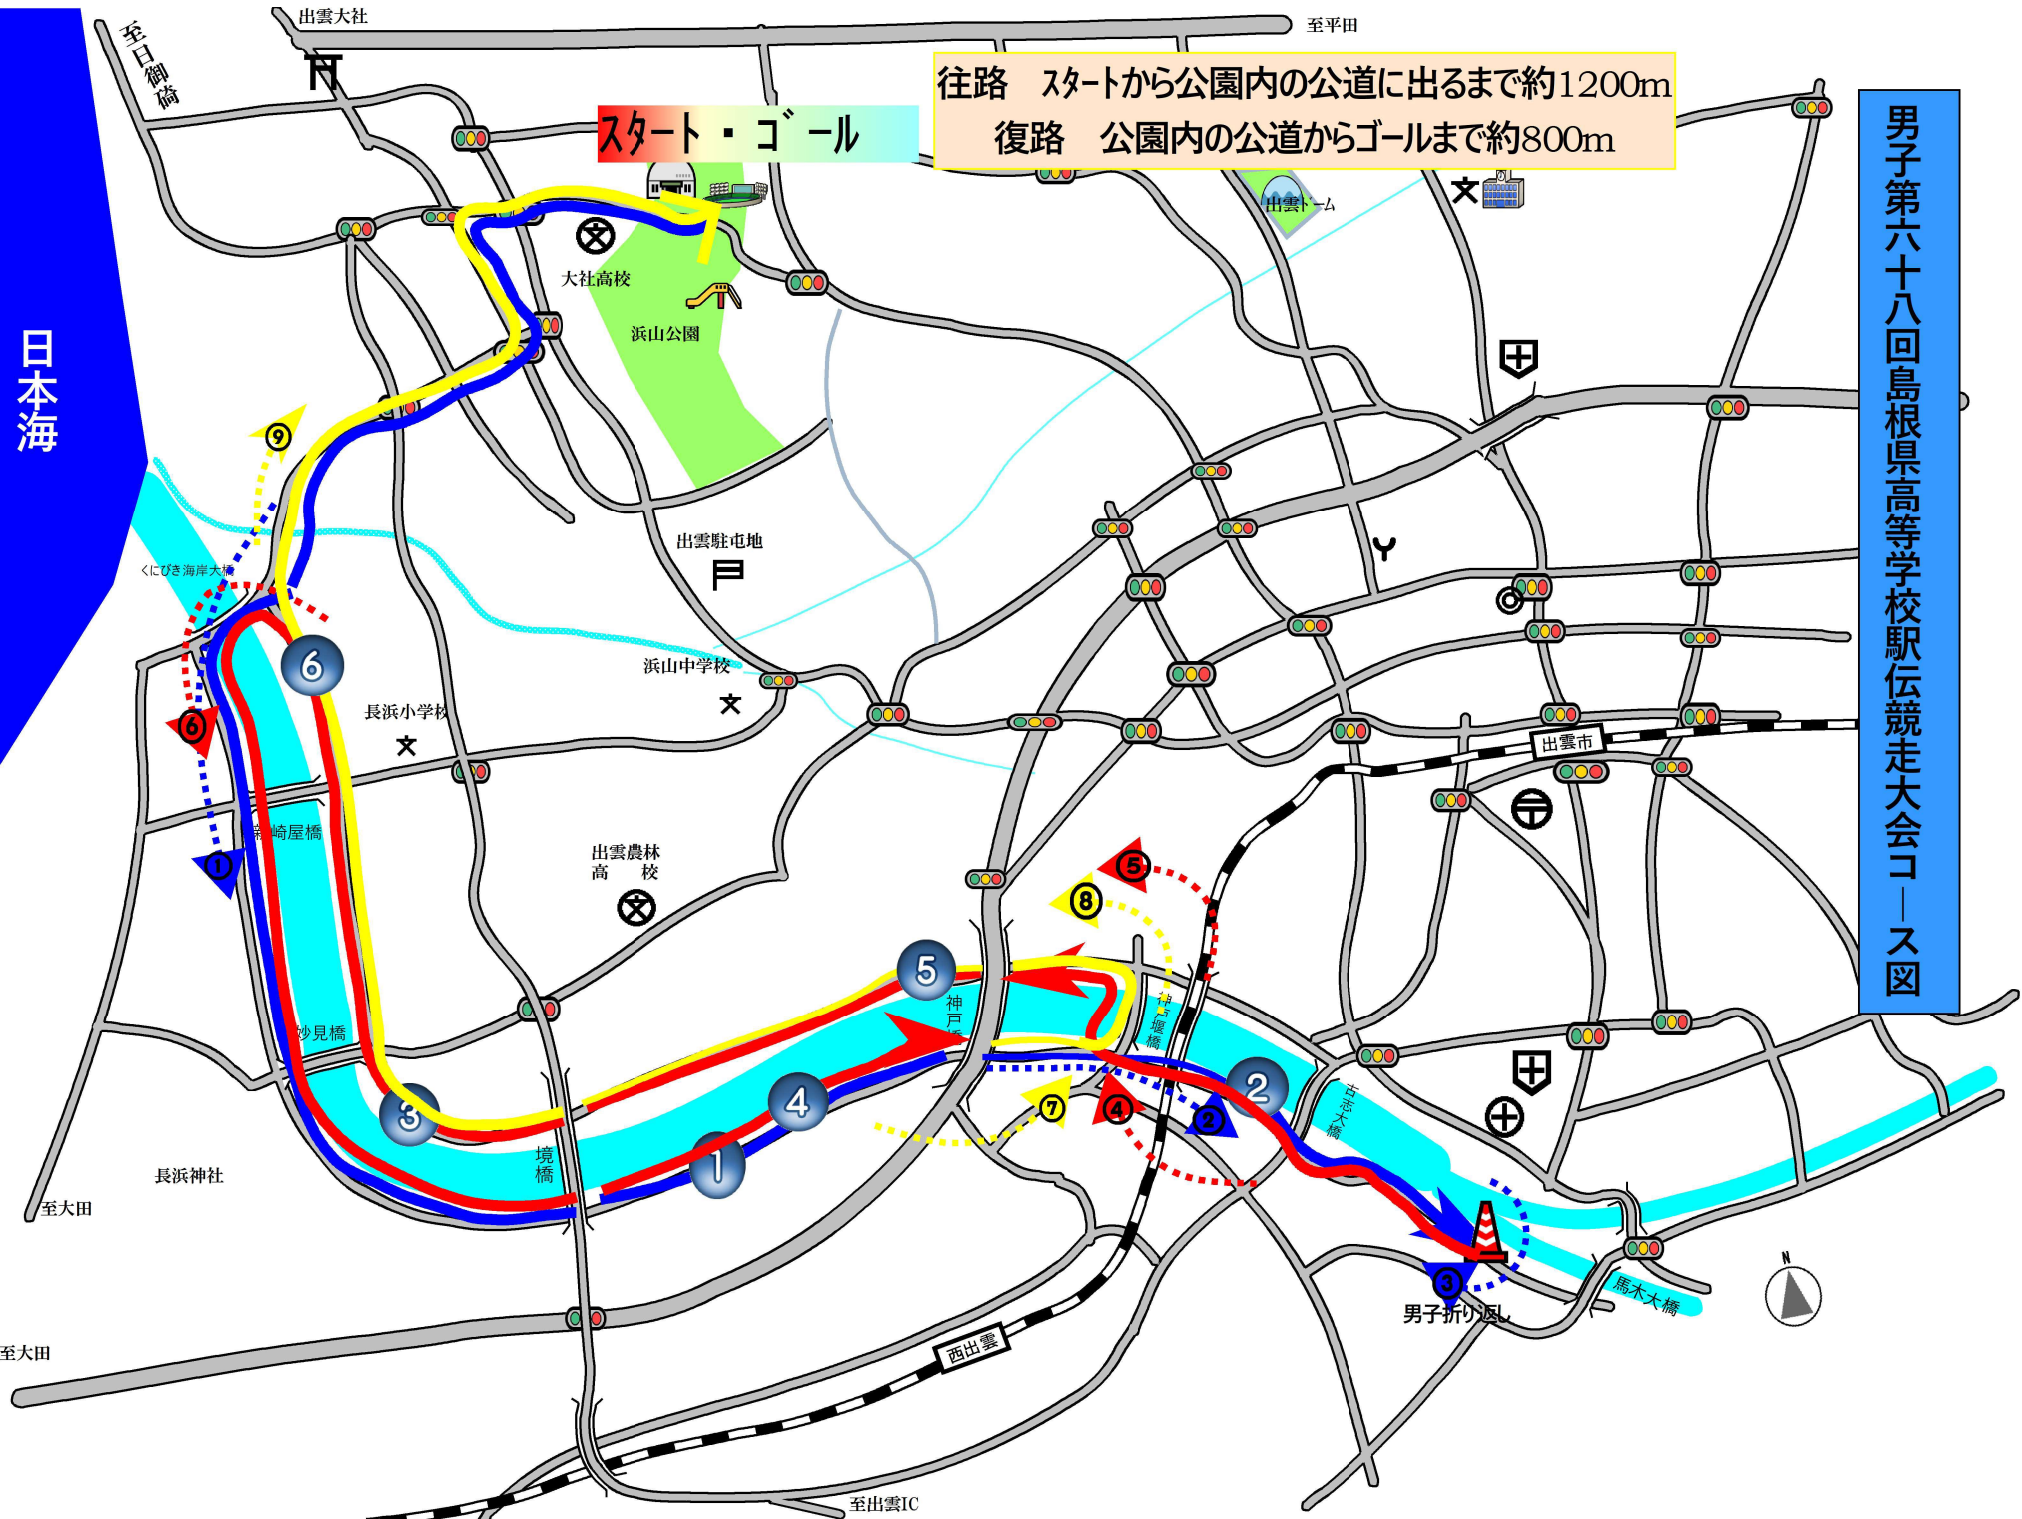

日本海

男子第六十八回島根県高等学校駅伝競走大会コース図

往路 スタートから公園内の公道に出るまで約1200m
復路 公園内の公道からゴールまで約800m

スタート・ゴール

出雲大社

至平田

坂口御橋

大社高校

沙見橋

境橋

長浜神社

至大田

西出雲

至大田

至出雲IC

男子折り返し

馬木大橋