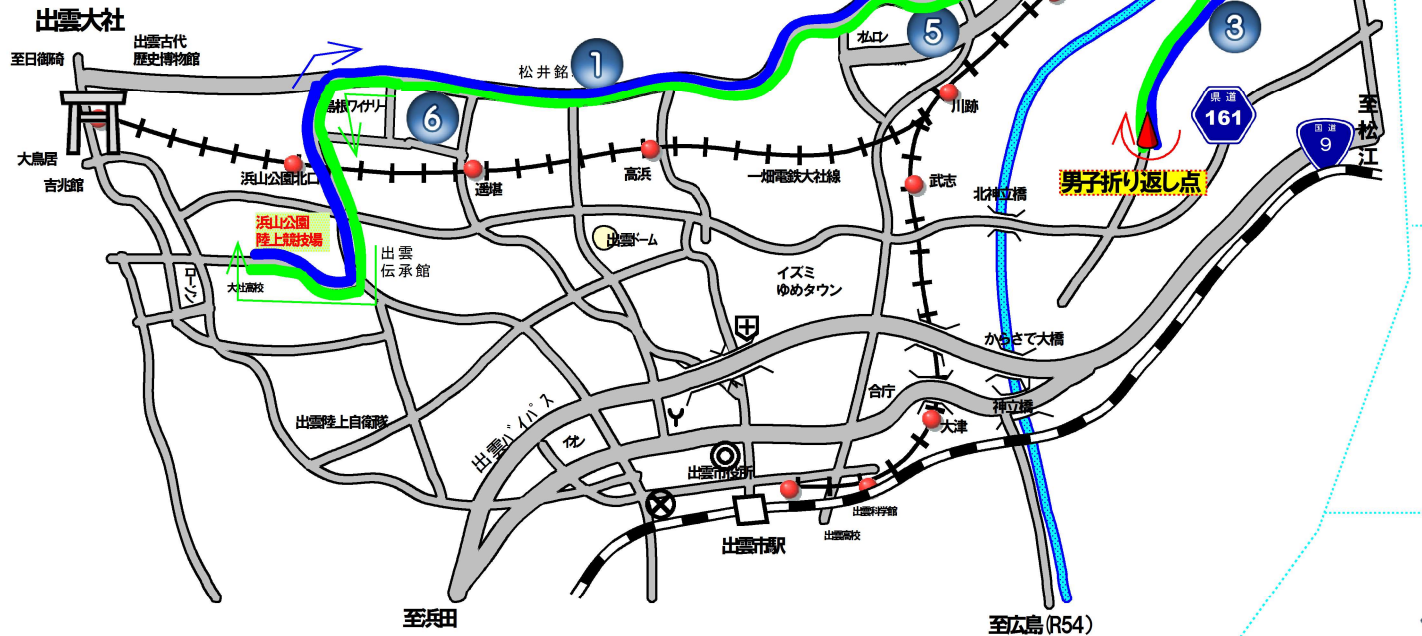

男子第67回島根県高等学校駅伝競走大会コース図

往路
復路

浜山公園内を5キロ弱周回してから公道に出ます。
詳しくは公園内コース図をご覧ください。

男子	7区間	42.195km
第1区	10km	浜山公園陸上競技場 ~ プライム西
第2区	3km	プライム西 ~ 三代蔵宅倉庫前
第3区	8.1075km	三代蔵宅前 ~ 金築基宅前
第4区	8.0876km	金築基宅前 ~ 国富郵便局東
第5区	3km	国富郵便局東 ~ JALいずも商業支所西
第6区	5km	JALいずも商業支所西 ~ 嘉藤建設
第7区	5km	嘉藤建設 ~ 浜山公園陸上競技場

男子折り返し点