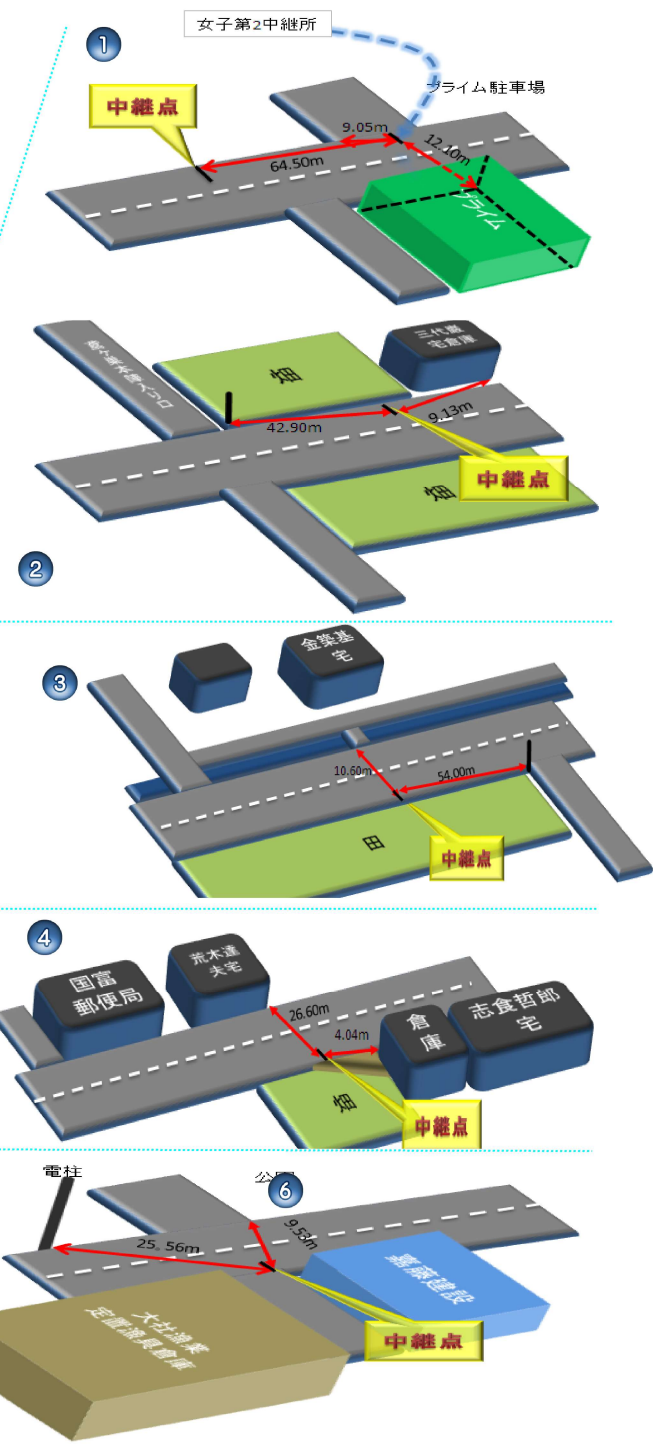

男子第67回島根県高等学校駅伝競走大会コース図

往路
復路

浜山公園内を5キロ弱周回してから公道に出ます。
詳しくは公園内コース図をご覧ください。

男子	7区間	42.195km
第1区	10km	浜山公園陸上競技場 ~ プライム西
第2区	3km	プライム西 ~ 三代蔵宅倉庫前
第3区	8.1075km	三代蔵宅前 ~ 金築基宅前
第4区	8.0876km	金築基宅前 ~ 国富郵便局東
第5区	3km	国富郵便局東 ~ JALいずも商業支所西
第6区	5km	JALいずも商業支所西 ~ 嘉藤建設
第7区	5km	嘉藤建設 ~ 浜山公園陸上競技場

男子折り返し点