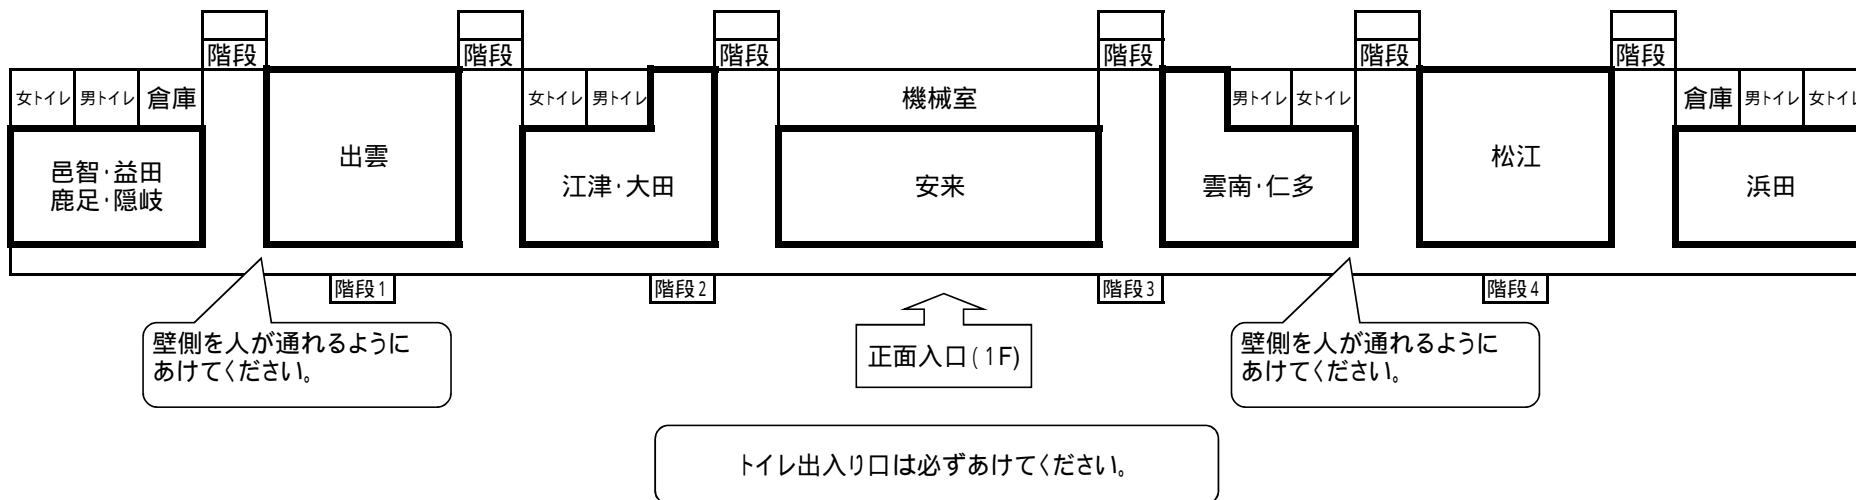

第61回全日本中学校通信陸上競技大会

コンコース割り振り(2F)

100mスタート側

ゴール側

利用期間: 6月17日(金) 13:00 ~ 17:00 ただし用具を置き帰りする場合には、各校の責任に於いてお願いします。

6月17日(金)は階段の「2」と「3」のみ開きます。(17時には施錠します)

6月18日(土)は6:45開門です。

各市郡の表示をしますが、市郡委員長さんと相談して、場所の割り振りをしてください。

シートを敷く場合には、必ず人が通るスペースを空けてください。

天候が良く、芝生スタンドを使用されてスペースが空いた場合には、該当市郡の委員長さんに許可を得られ使用されてもかまいません。

シートを固定する場合には、「養生テープ」でお願いします。 ガムテープは跡が残ることがありますので使用しないでください。